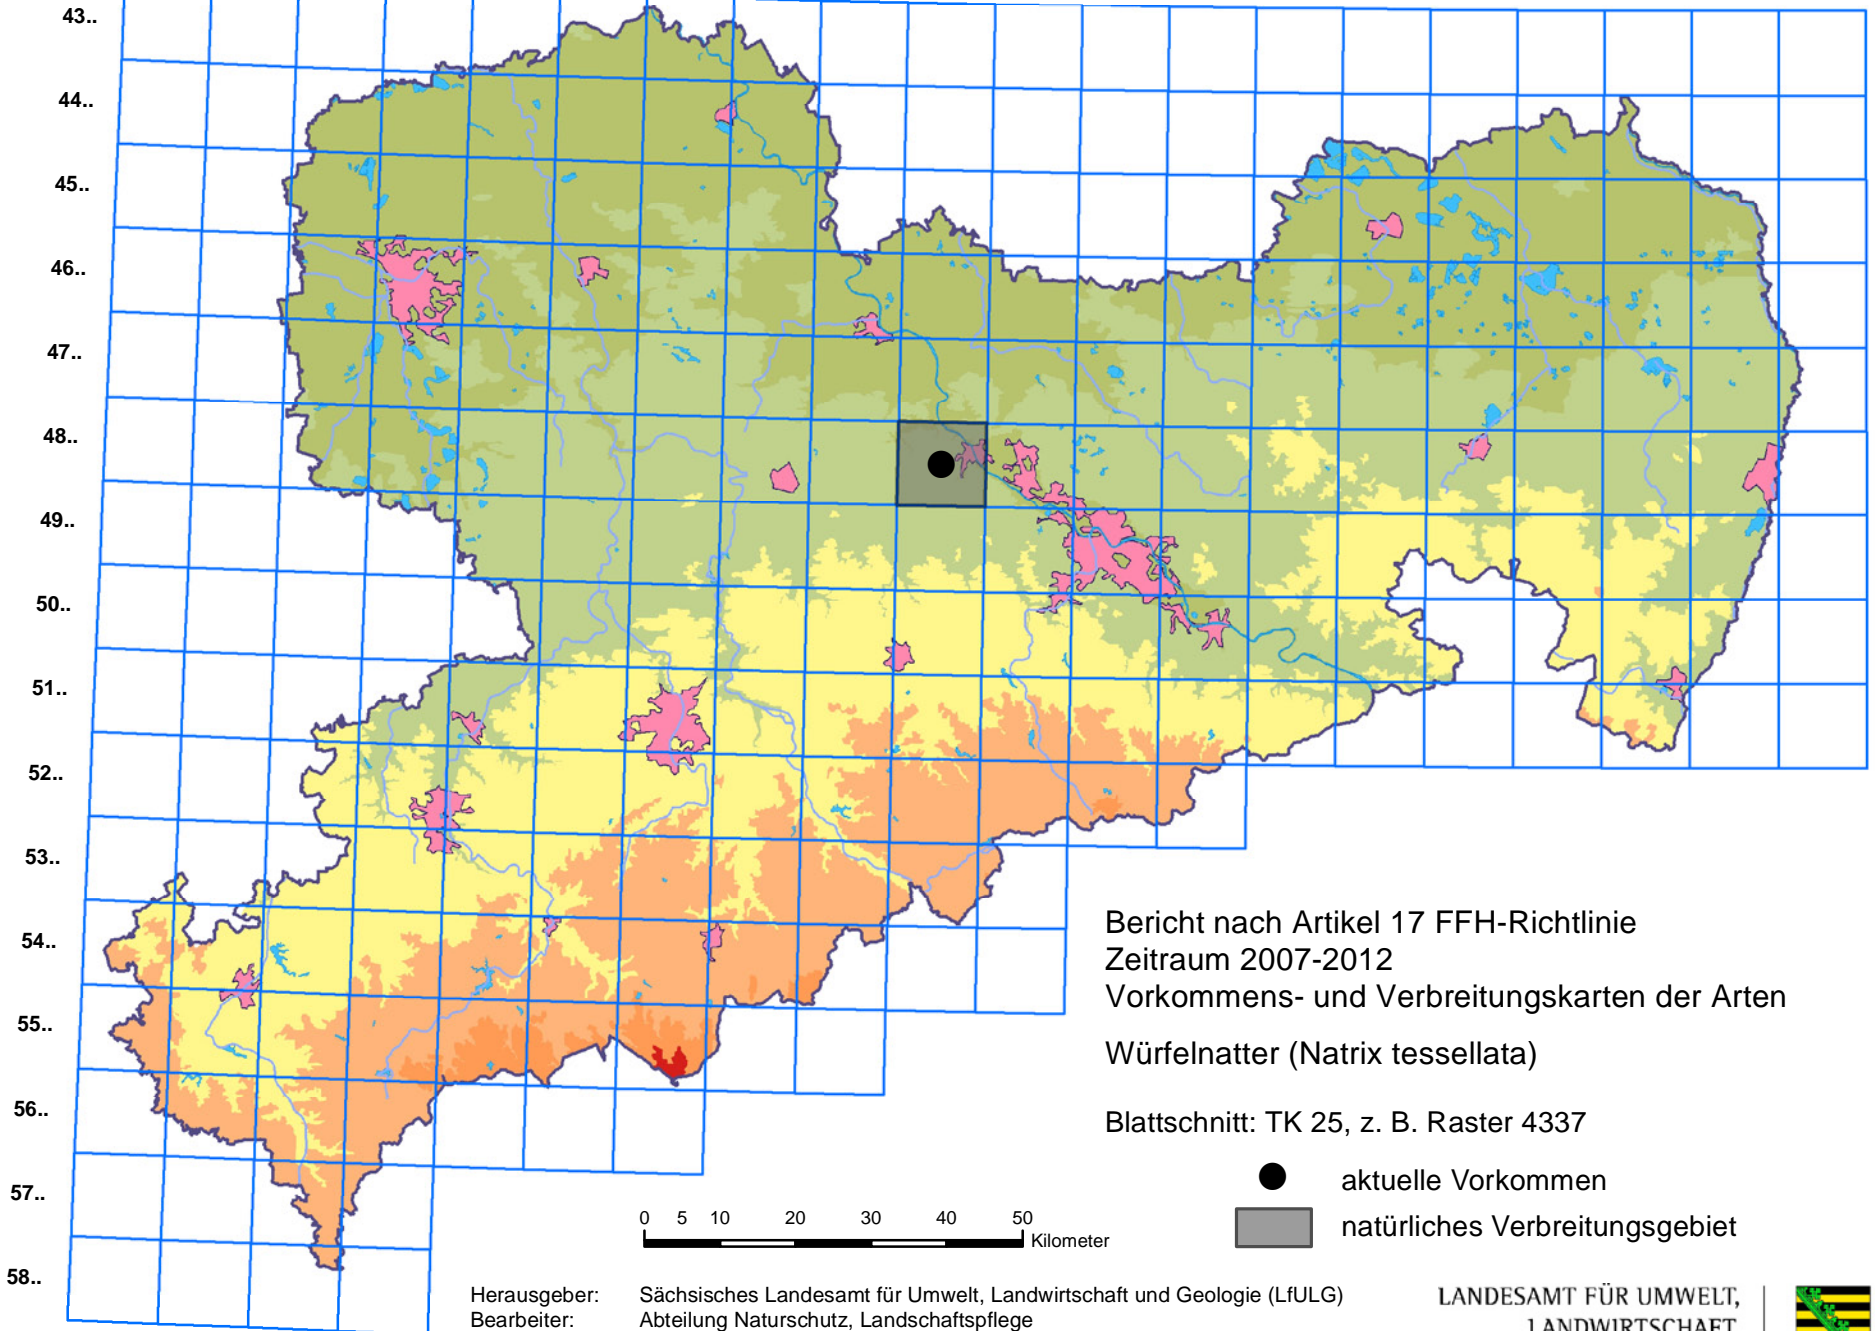

..37 ..38 ..39 ..40 ..41 ..42 ..43 ..44 ..45 ..46 ..47 ..48 ..49 ..50 ..51 ..52 ..53 ..54 ..55 ..56

Bericht nach Artikel 17 FFH-Richtlinie
Zeitraum 2007-2012
Vorkommens- und Verbreitungskarten der Arten

Würfelnatter (*Natrix tessellata*)

Blattschnitt: TK 25, z. B. Raster 4337

- aktuelle Vorkommen
- natürliches Verbreitungsgebiet

Herausgeber: Sächsisches Landesamt für Umwelt, Landwirtschaft und Geologie (LfULG)
Bearbeiter: Abteilung Naturschutz, Landschaftspflege
Fachdaten: Stand Januar 2014, © LfULG
Geobasisdaten: © Staatsbetrieb Geobasisinformation und Vermessung Sachsen (GeoSN)

LANDESAMT FÜR UMWELT,
LANDWIRTSCHAFT
UND GEOLOGIE