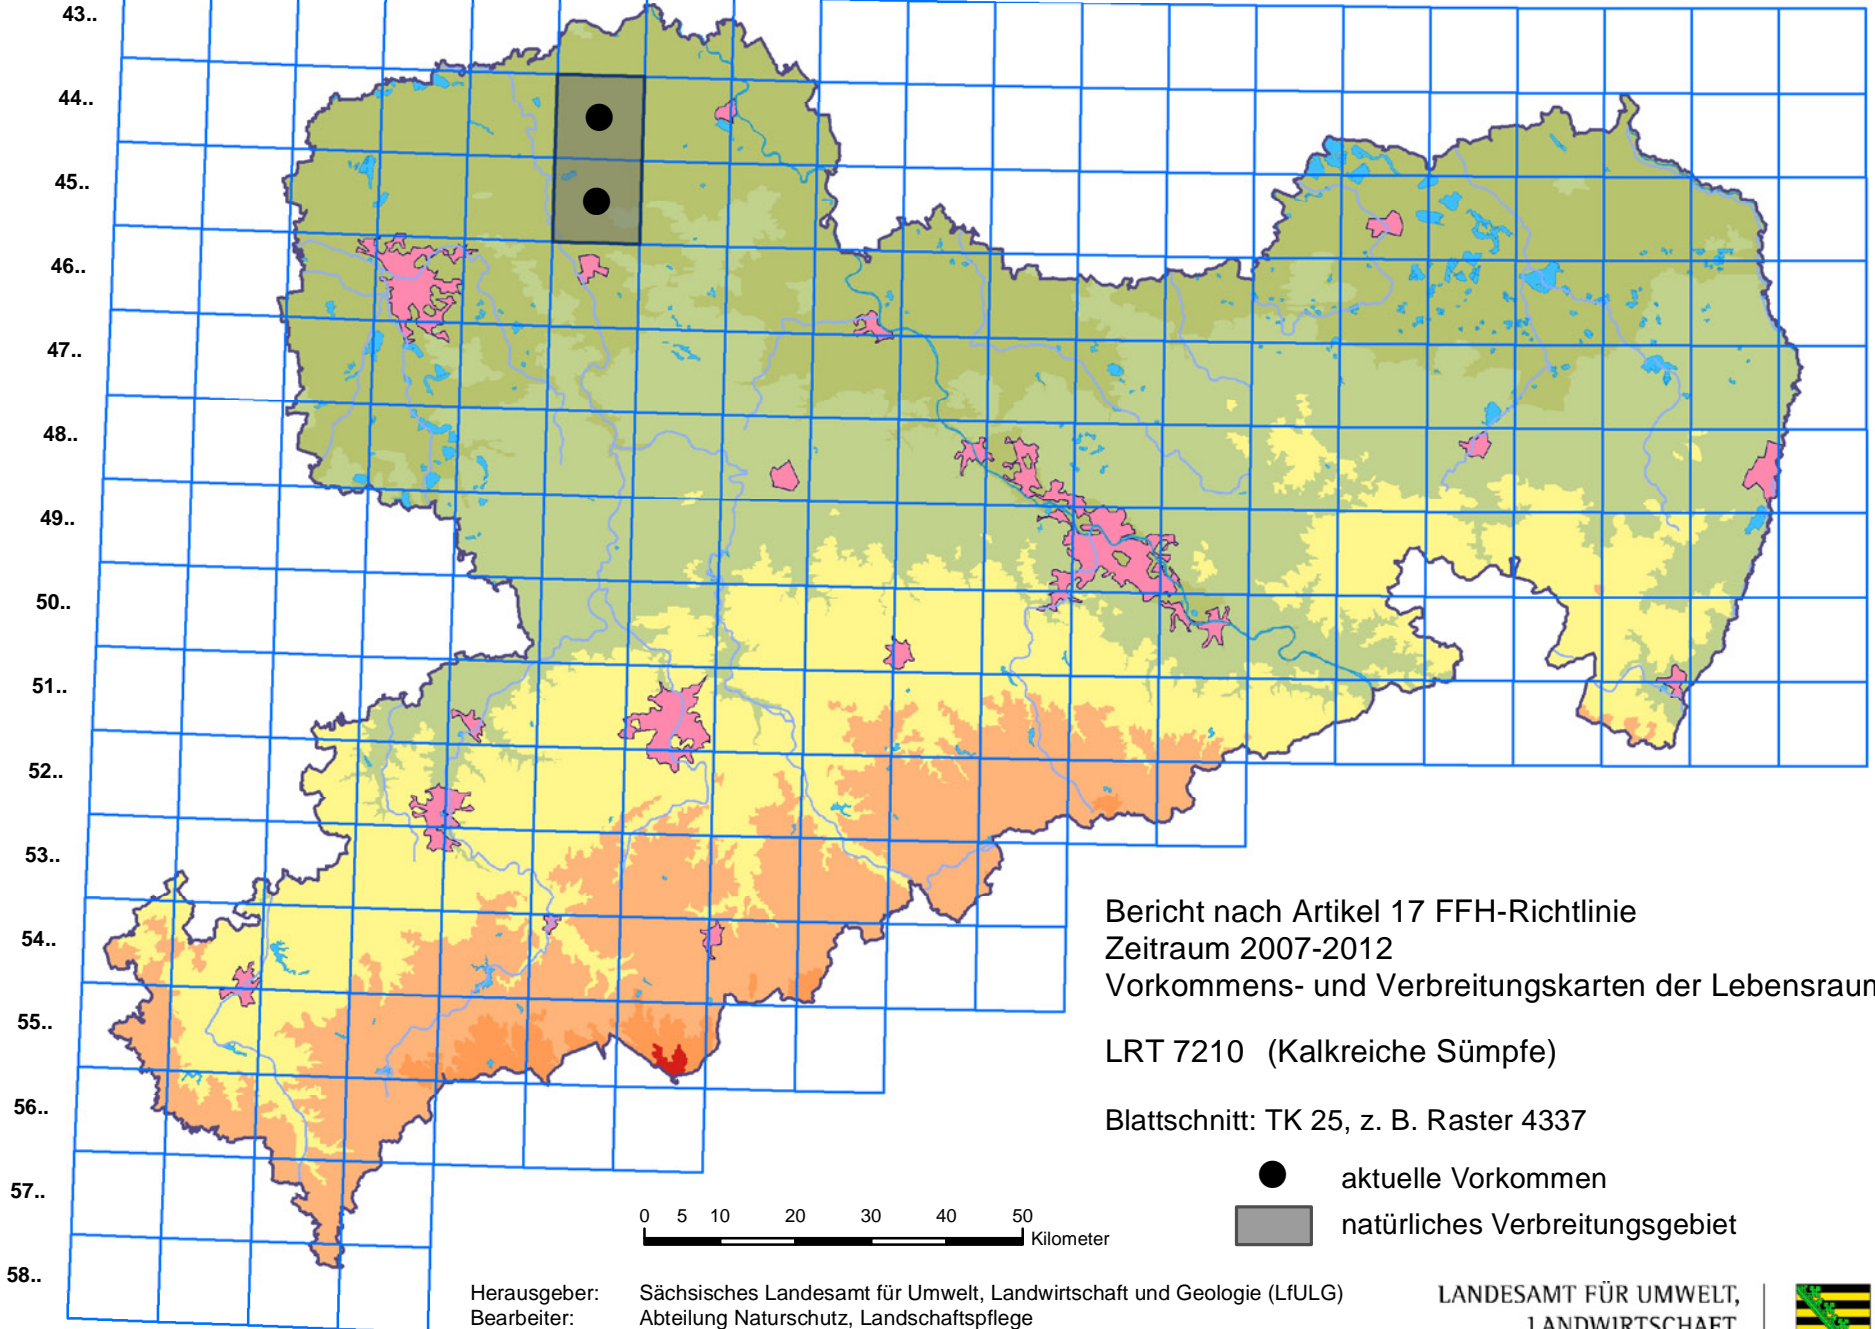

..37 ..38 ..39 ..40 ..41 ..42 ..43 ..44 ..45 ..46 ..47 ..48 ..49 ..50 ..51 ..52 ..53 ..54 ..55 ..56

Bericht nach Artikel 17 FFH-Richtlinie
Zeitraum 2007-2012
Vorkommens- und Verbreitungskarten der Lebensraumtypen (LRT)

LRT 7210 (Kalkreiche Sümpfe)

Blattschnitt: TK 25, z. B. Raster 4337

- aktuelle Vorkommen
- natürliches Verbreitungsgebiet

Herausgeber: Sächsisches Landesamt für Umwelt, Landwirtschaft und Geologie (LfULG)
Bearbeiter: Abteilung Naturschutz, Landschaftspflege
Fachdaten: Stand Januar 2014, © LfULG
Geobasisdaten: © Staatsbetrieb Geobasisinformation und Vermessung Sachsen (GeoSN)

LANDESAMT FÜR UMWELT,
LANDWIRTSCHAFT
UND GEOLOGIE