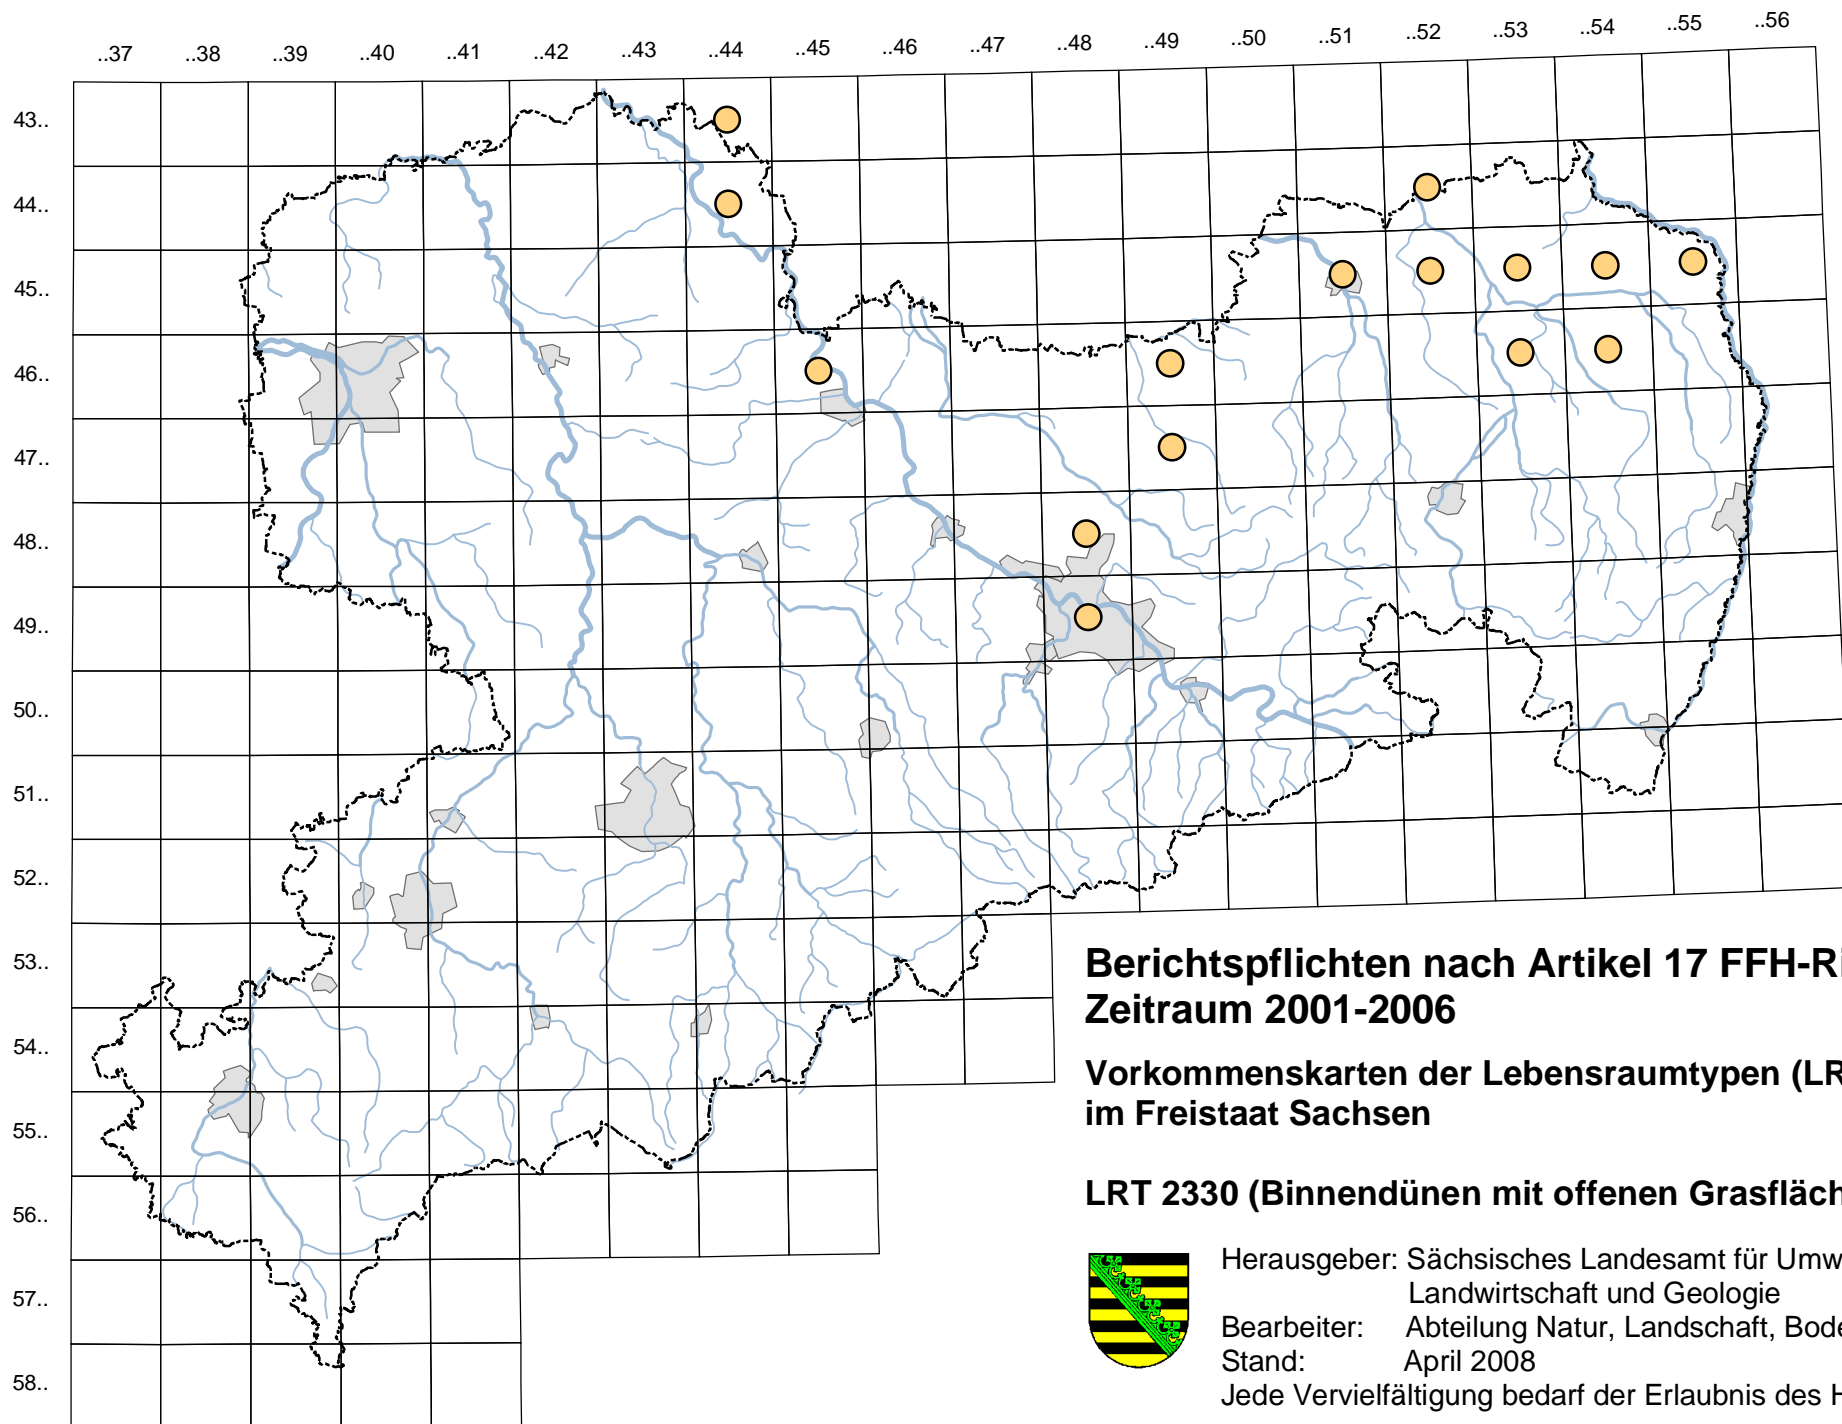

**Berichtspflichten nach Artikel 17 FFH-Richtlinie
Zeitraum 2001-2006**

**Verbreitungskarten der Lebensraumtypen (LRT)
im Freistaat Sachsen**

LRT 2330 (Binnendünen mit offenen Grasflächen)

Herausgeber: Sächsisches Landesamt für Umwelt,
Landwirtschaft und Geologie

Bearbeiter: Abteilung Natur, Landschaft, Boden

Stand: April 2008

Jede Vervielfältigung bedarf der Erlaubnis des Herausgebers.

**Berichtspflichten nach Artikel 17 FFH-Richtlinie
Zeitraum 2001-2006**

**Vorkommenskarten der Lebensraumtypen (LRT)
im Freistaat Sachsen**

LRT 2330 (Binnendünen mit offenen Grasflächen)

Herausgeber: Sächsisches Landesamt für Umwelt,
Landwirtschaft und Geologie

Bearbeiter: Abteilung Natur, Landschaft, Boden

Stand: April 2008

Jede Vervielfältigung bedarf der Erlaubnis des Herausgebers.