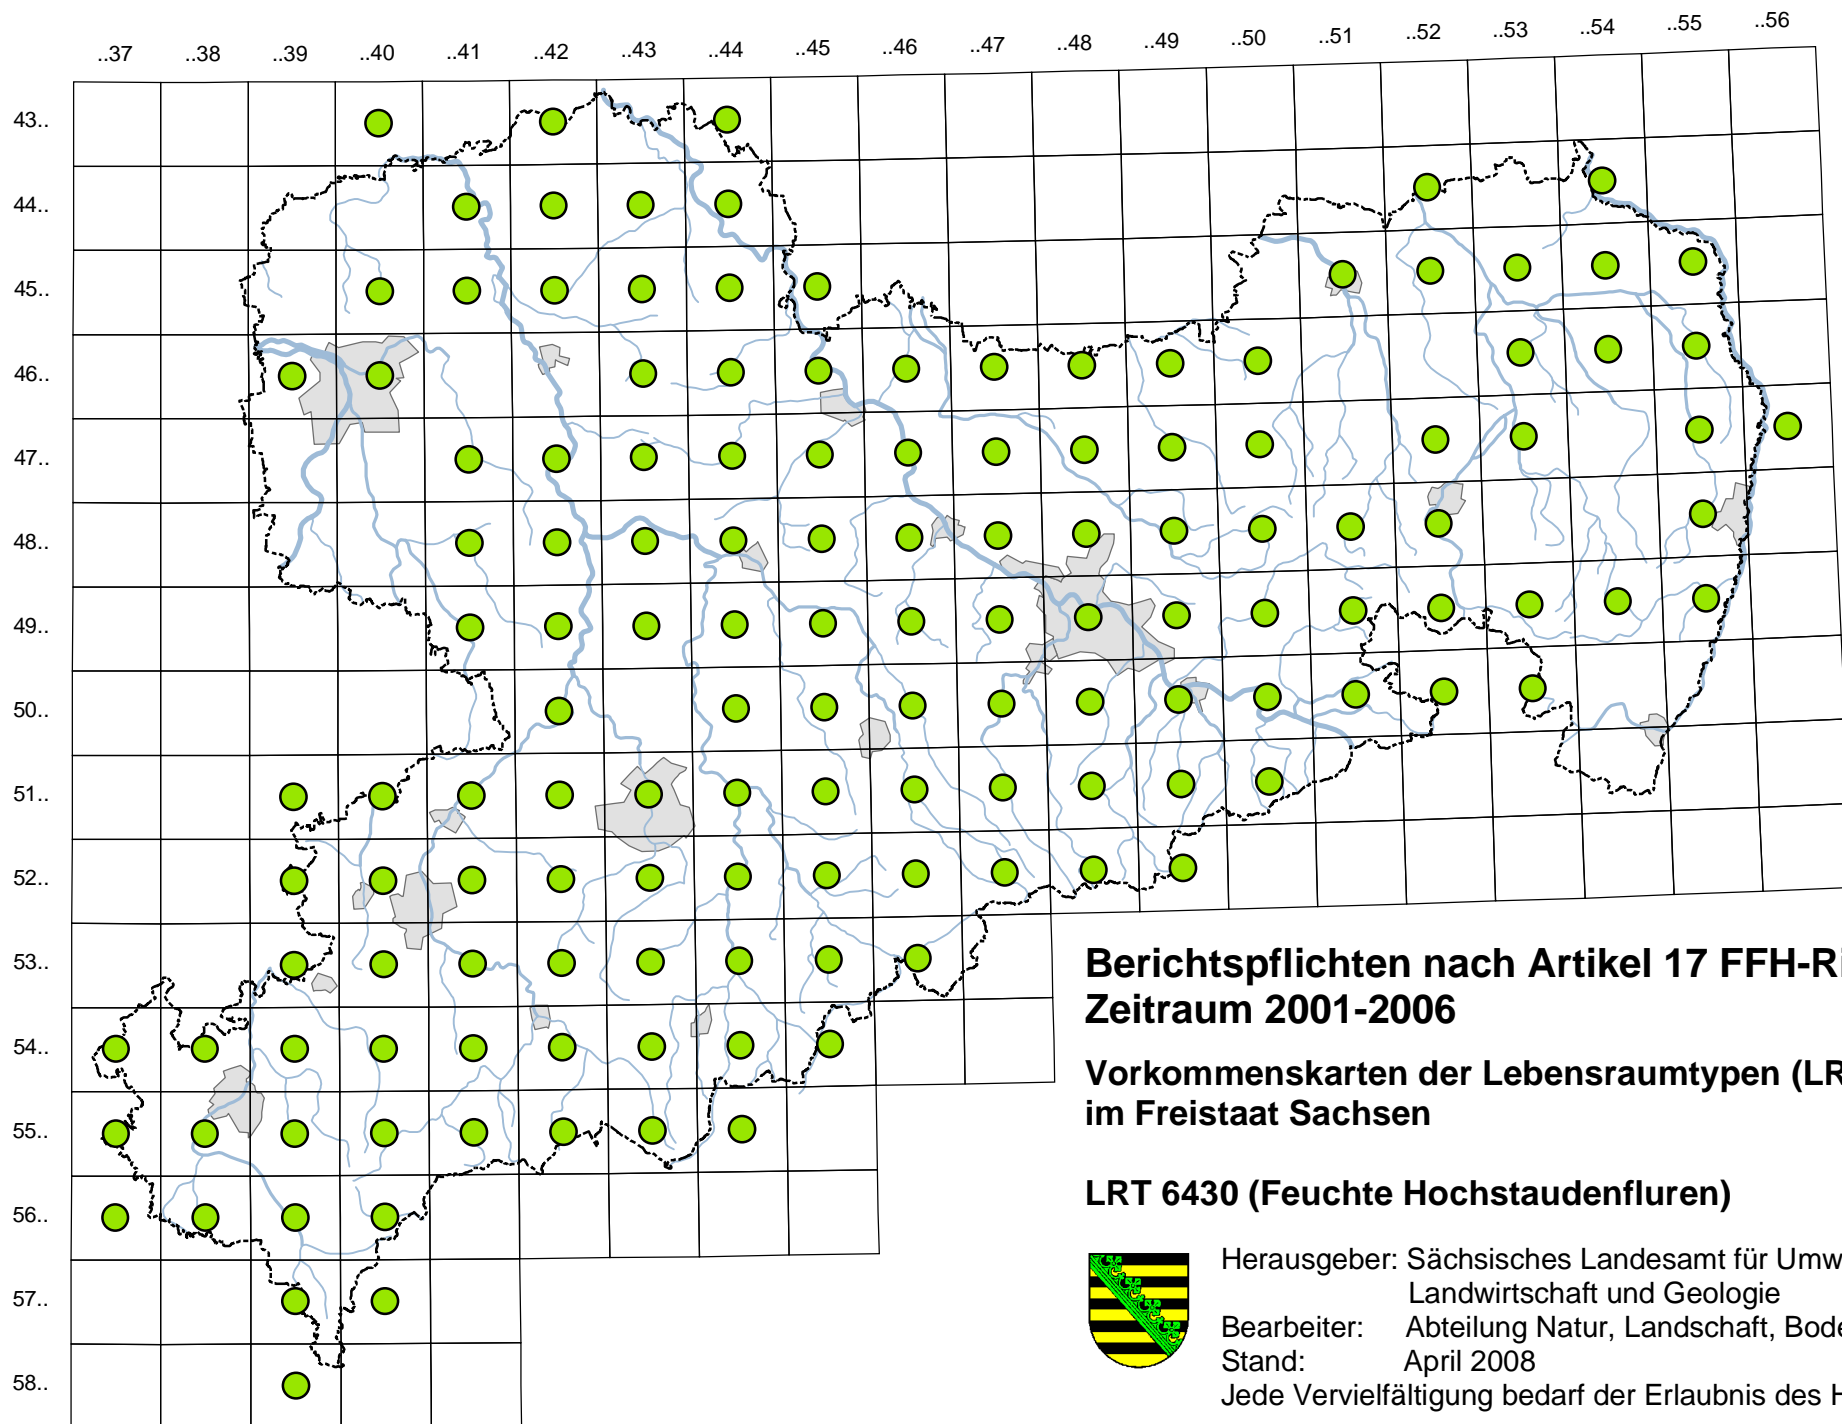

**Berichtspflichten nach Artikel 17 FFH-Richtlinie
Zeitraum 2001-2006**

**Verbreitungskarten der Lebensraumtypen (LRT)
im Freistaat Sachsen**

LRT 6430 (Feuchte Hochstaudenflur)

Herausgeber: Sächsisches Landesamt für Umwelt,
Landwirtschaft und Geologie

Bearbeiter: Abteilung Natur, Landschaft, Boden

Stand: April 2008

Jede Vervielfältigung bedarf der Erlaubnis des Herausgebers.

**Berichtspflichten nach Artikel 17 FFH-Richtlinie
Zeitraum 2001-2006**

**Vorkommenskarten der Lebensraumtypen (LRT)
im Freistaat Sachsen**

LRT 6430 (Feuchte Hochstaudenfluren)

Herausgeber: Sächsisches Landesamt für Umwelt,
Landwirtschaft und Geologie

Bearbeiter: Abteilung Natur, Landschaft, Boden

Stand: April 2008

Jede Vervielfältigung bedarf der Erlaubnis des Herausgebers.