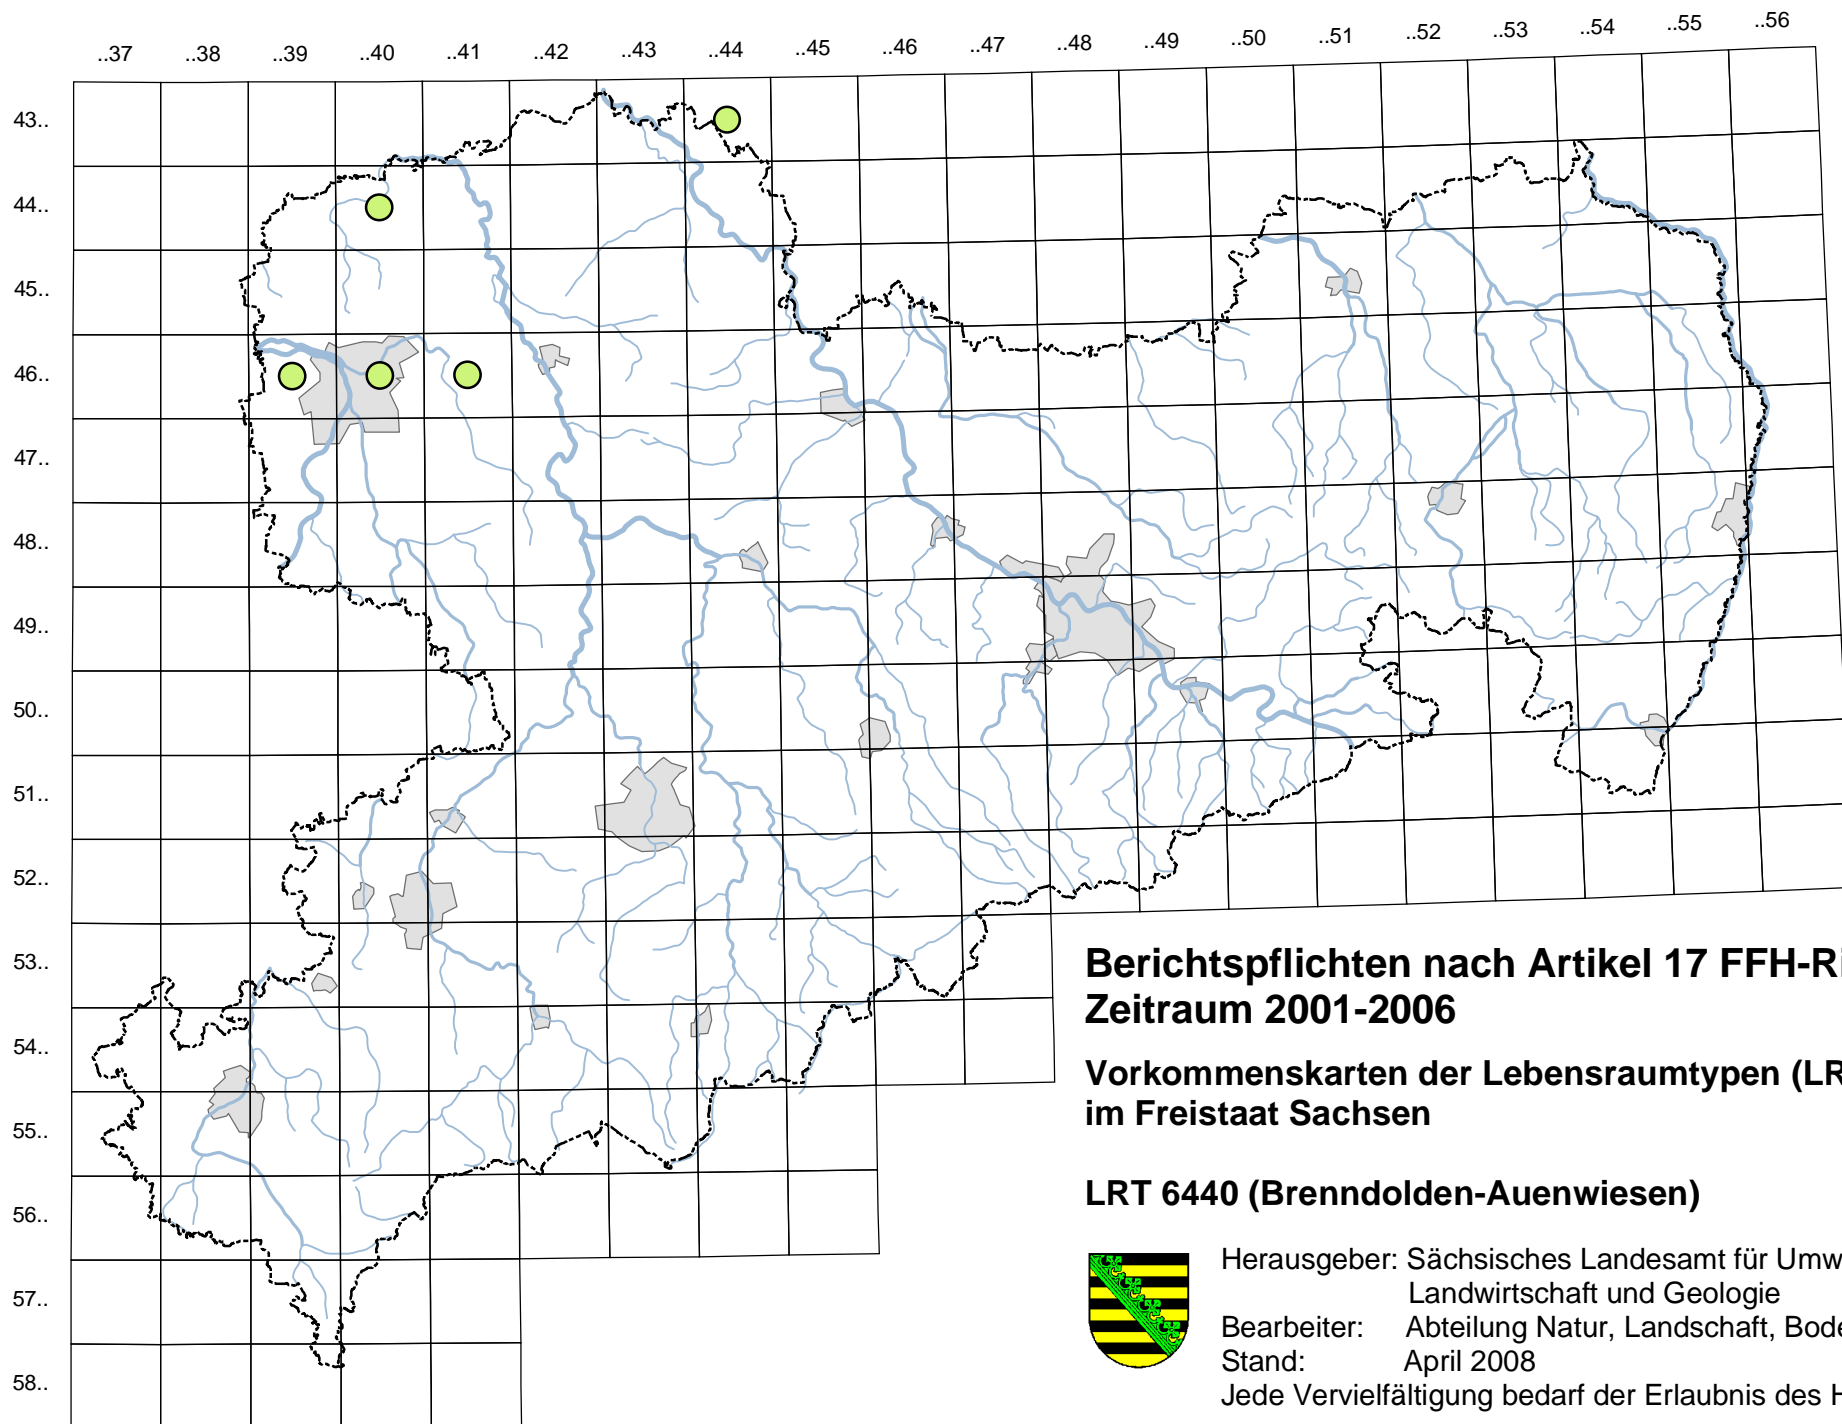

**Berichtspflichten nach Artikel 17 FFH-Richtlinie  
Zeitraum 2001-2006**

**Verbreitungskarten der Lebensraumtypen (LRT)  
im Freistaat Sachsen**

**LRT 6440 (Brenndolden-Auenwiesen)**

Herausgeber: Sächsisches Landesamt für Umwelt,  
Landwirtschaft und Geologie

Bearbeiter: Abteilung Natur, Landschaft, Boden

Stand: April 2008

Jede Vervielfältigung bedarf der Erlaubnis des Herausgebers.

**Berichtspflichten nach Artikel 17 FFH-Richtlinie  
Zeitraum 2001-2006**

**Vorkommenskarten der Lebensraumtypen (LRT)  
im Freistaat Sachsen**

**LRT 6440 (Brenndolden-Auenwiesen)**

Herausgeber: Sächsisches Landesamt für Umwelt,  
Landwirtschaft und Geologie

Bearbeiter: Abteilung Natur, Landschaft, Boden

Stand: April 2008

Jede Vervielfältigung bedarf der Erlaubnis des Herausgebers.