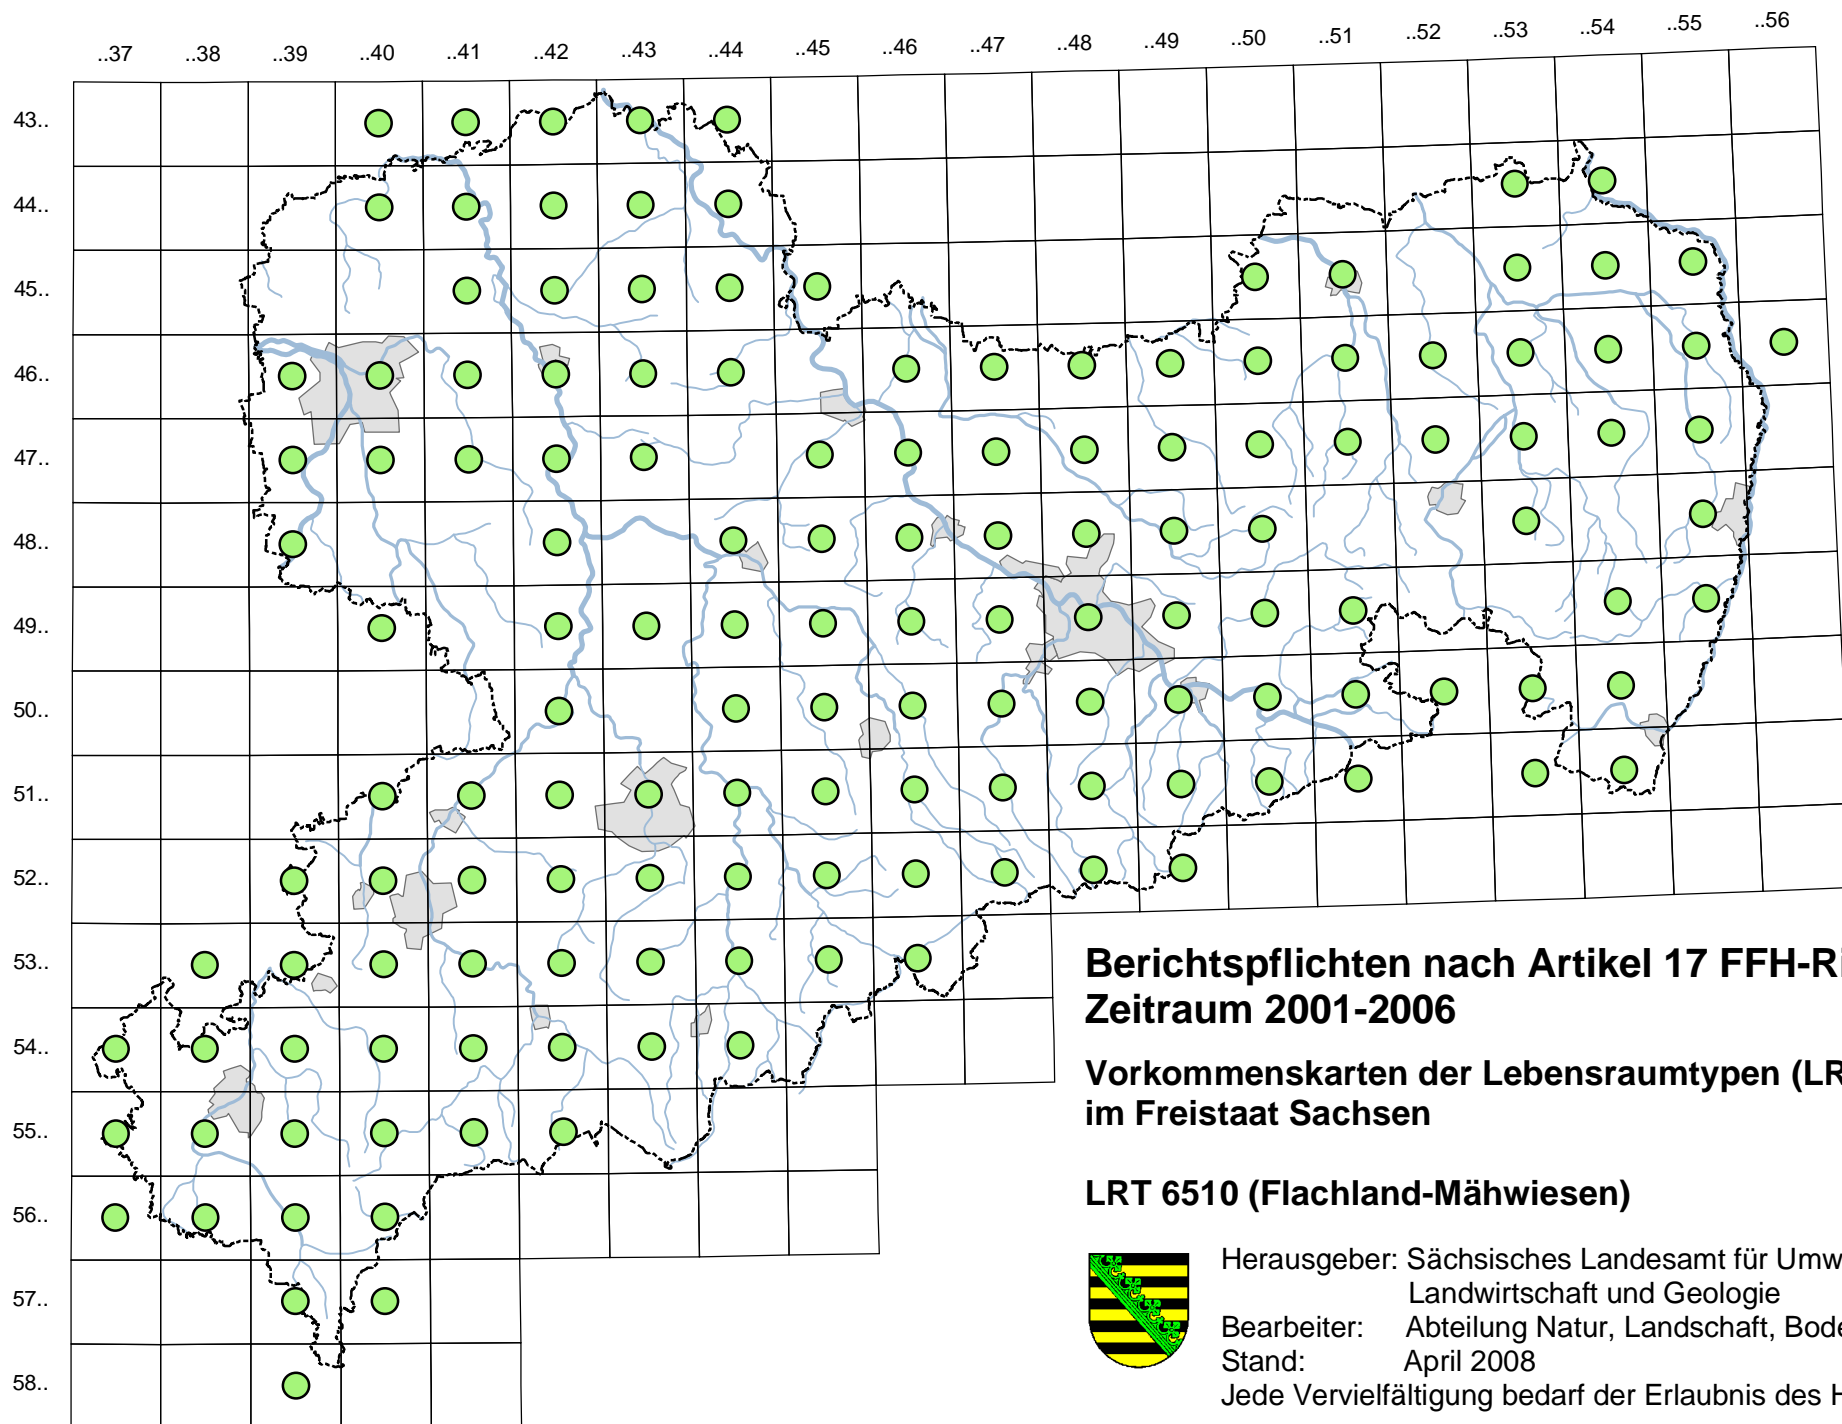

**Berichtspflichten nach Artikel 17 FFH-Richtlinie  
Zeitraum 2001-2006**

**Verbreitungskarten der Lebensraumtypen (LRT)  
im Freistaat Sachsen**

**LRT 6510 (Flachland-Mähwiesen)**

Herausgeber: Sächsisches Landesamt für Umwelt,  
Landwirtschaft und Geologie

Bearbeiter: Abteilung Natur, Landschaft, Boden

Stand: April 2008

Jede Vervielfältigung bedarf der Erlaubnis des Herausgebers.

**Berichtspflichten nach Artikel 17 FFH-Richtlinie  
Zeitraum 2001-2006**

**Vorkommenskarten der Lebensraumtypen (LRT)  
im Freistaat Sachsen**

**LRT 6510 (Flachland-Mähwiesen)**

Herausgeber: Sächsisches Landesamt für Umwelt,  
Landwirtschaft und Geologie

Bearbeiter: Abteilung Natur, Landschaft, Boden

Stand: April 2008

Jede Vervielfältigung bedarf der Erlaubnis des Herausgebers.