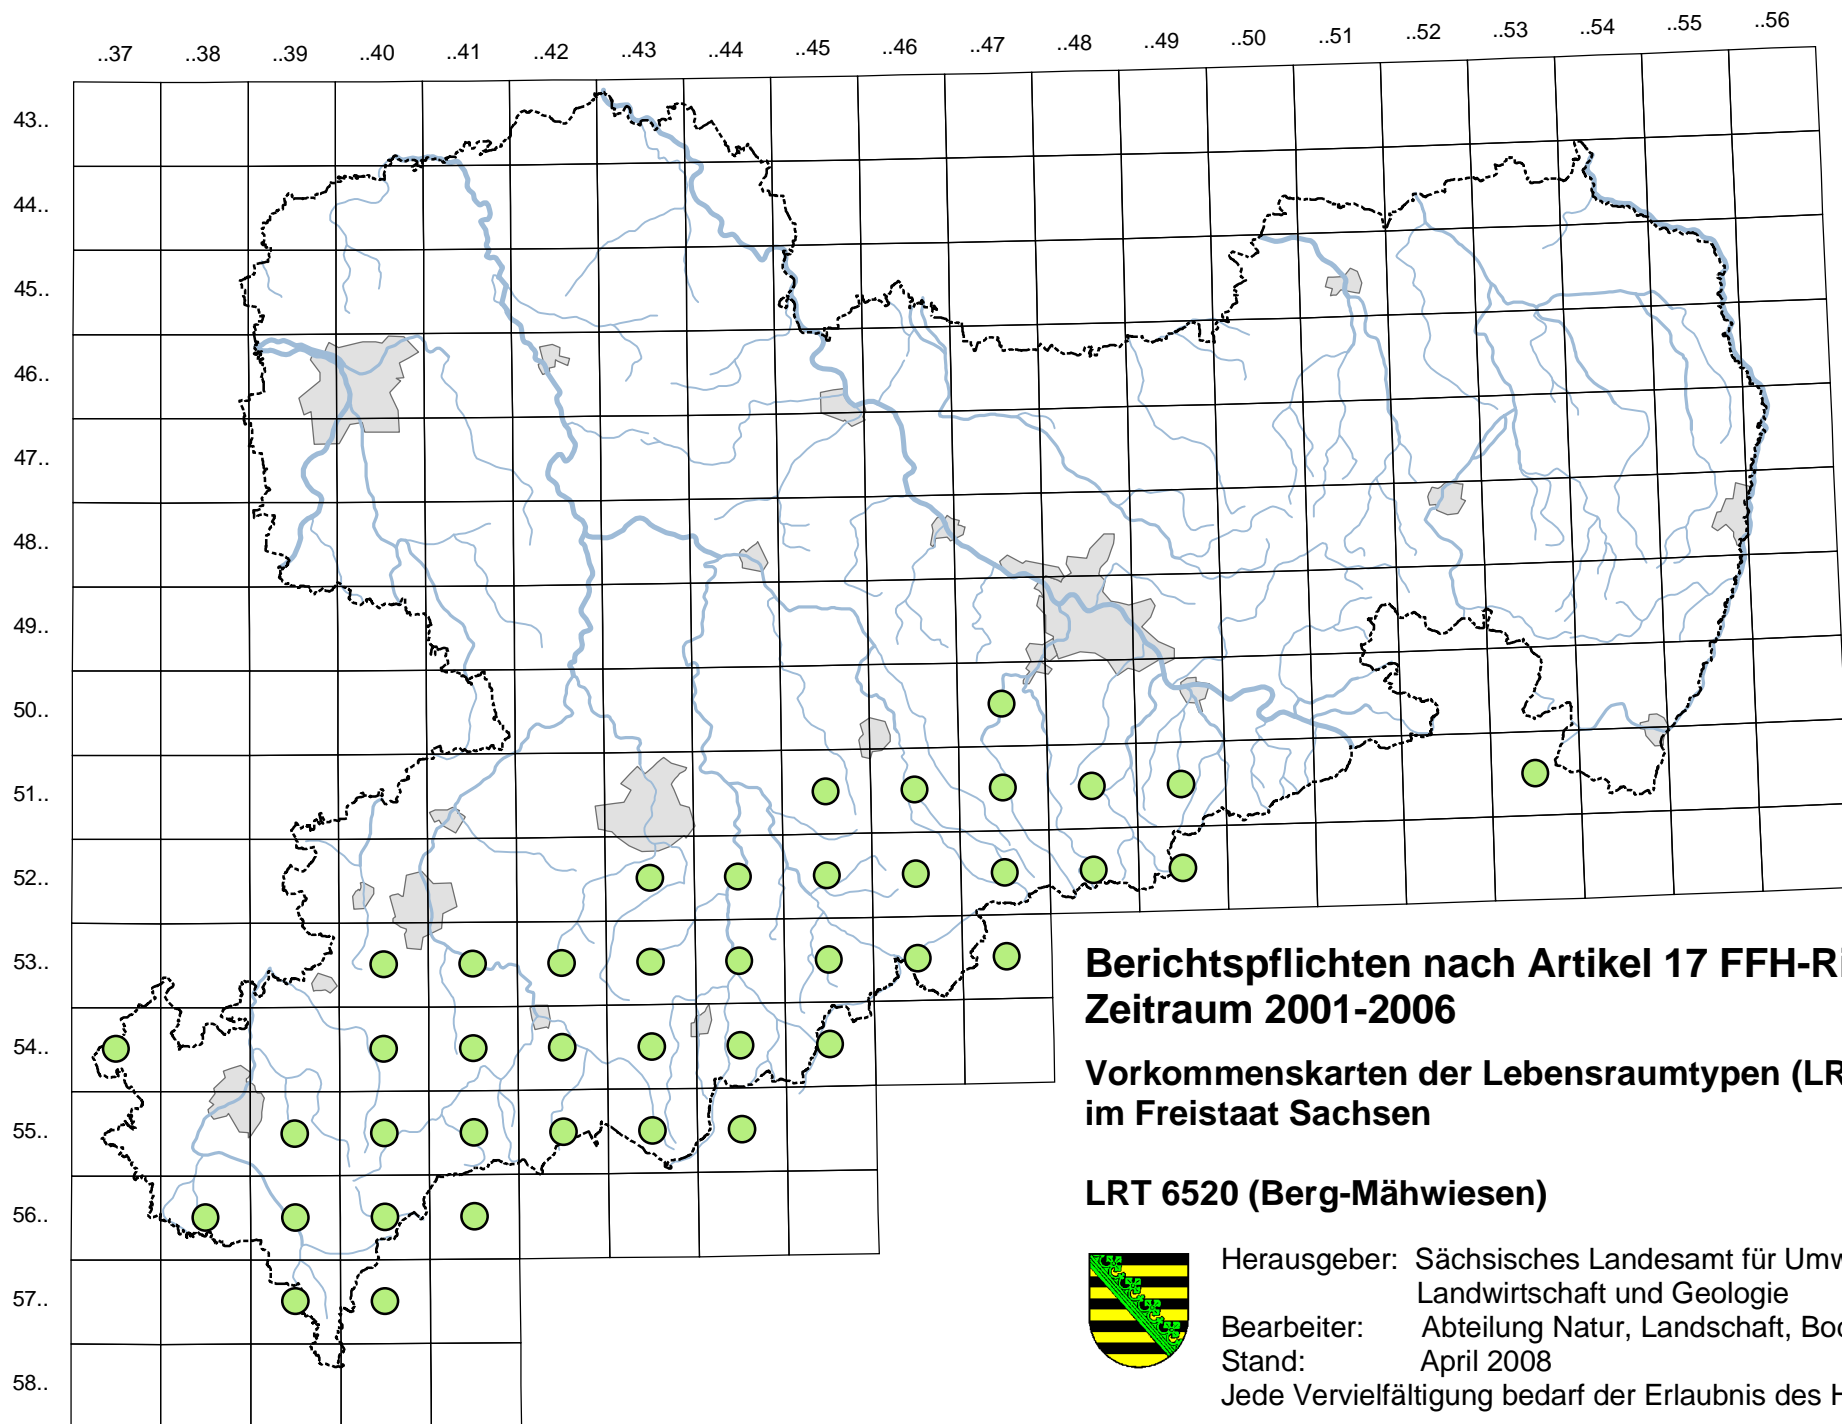

**Berichtspflichten nach Artikel 17 FFH-Richtlinie
Zeitraum 2001-2006**

**Verbreitungskarten der Lebensraumtypen (LRT)
im Freistaat Sachsen**

LRT 6520 (Berg-Mähwiesen)

Herausgeber: Sächsisches Landesamt für Umwelt,
Landwirtschaft und Geologie

Bearbeiter: Abteilung Natur, Landschaft, Boden

Stand: April 2008

Jede Vervielfältigung bedarf der Erlaubnis des Herausgebers.

**Berichtspflichten nach Artikel 17 FFH-Richtlinie
Zeitraum 2001-2006**

**Vorkommenskarten der Lebensraumtypen (LRT)
im Freistaat Sachsen**

LRT 6520 (Berg-Mähwiesen)

Herausgeber: Sächsisches Landesamt für Umwelt,
Landwirtschaft und Geologie

Bearbeiter: Abteilung Natur, Landschaft, Boden

Stand: April 2008

Jede Vervielfältigung bedarf der Erlaubnis des Herausgebers.