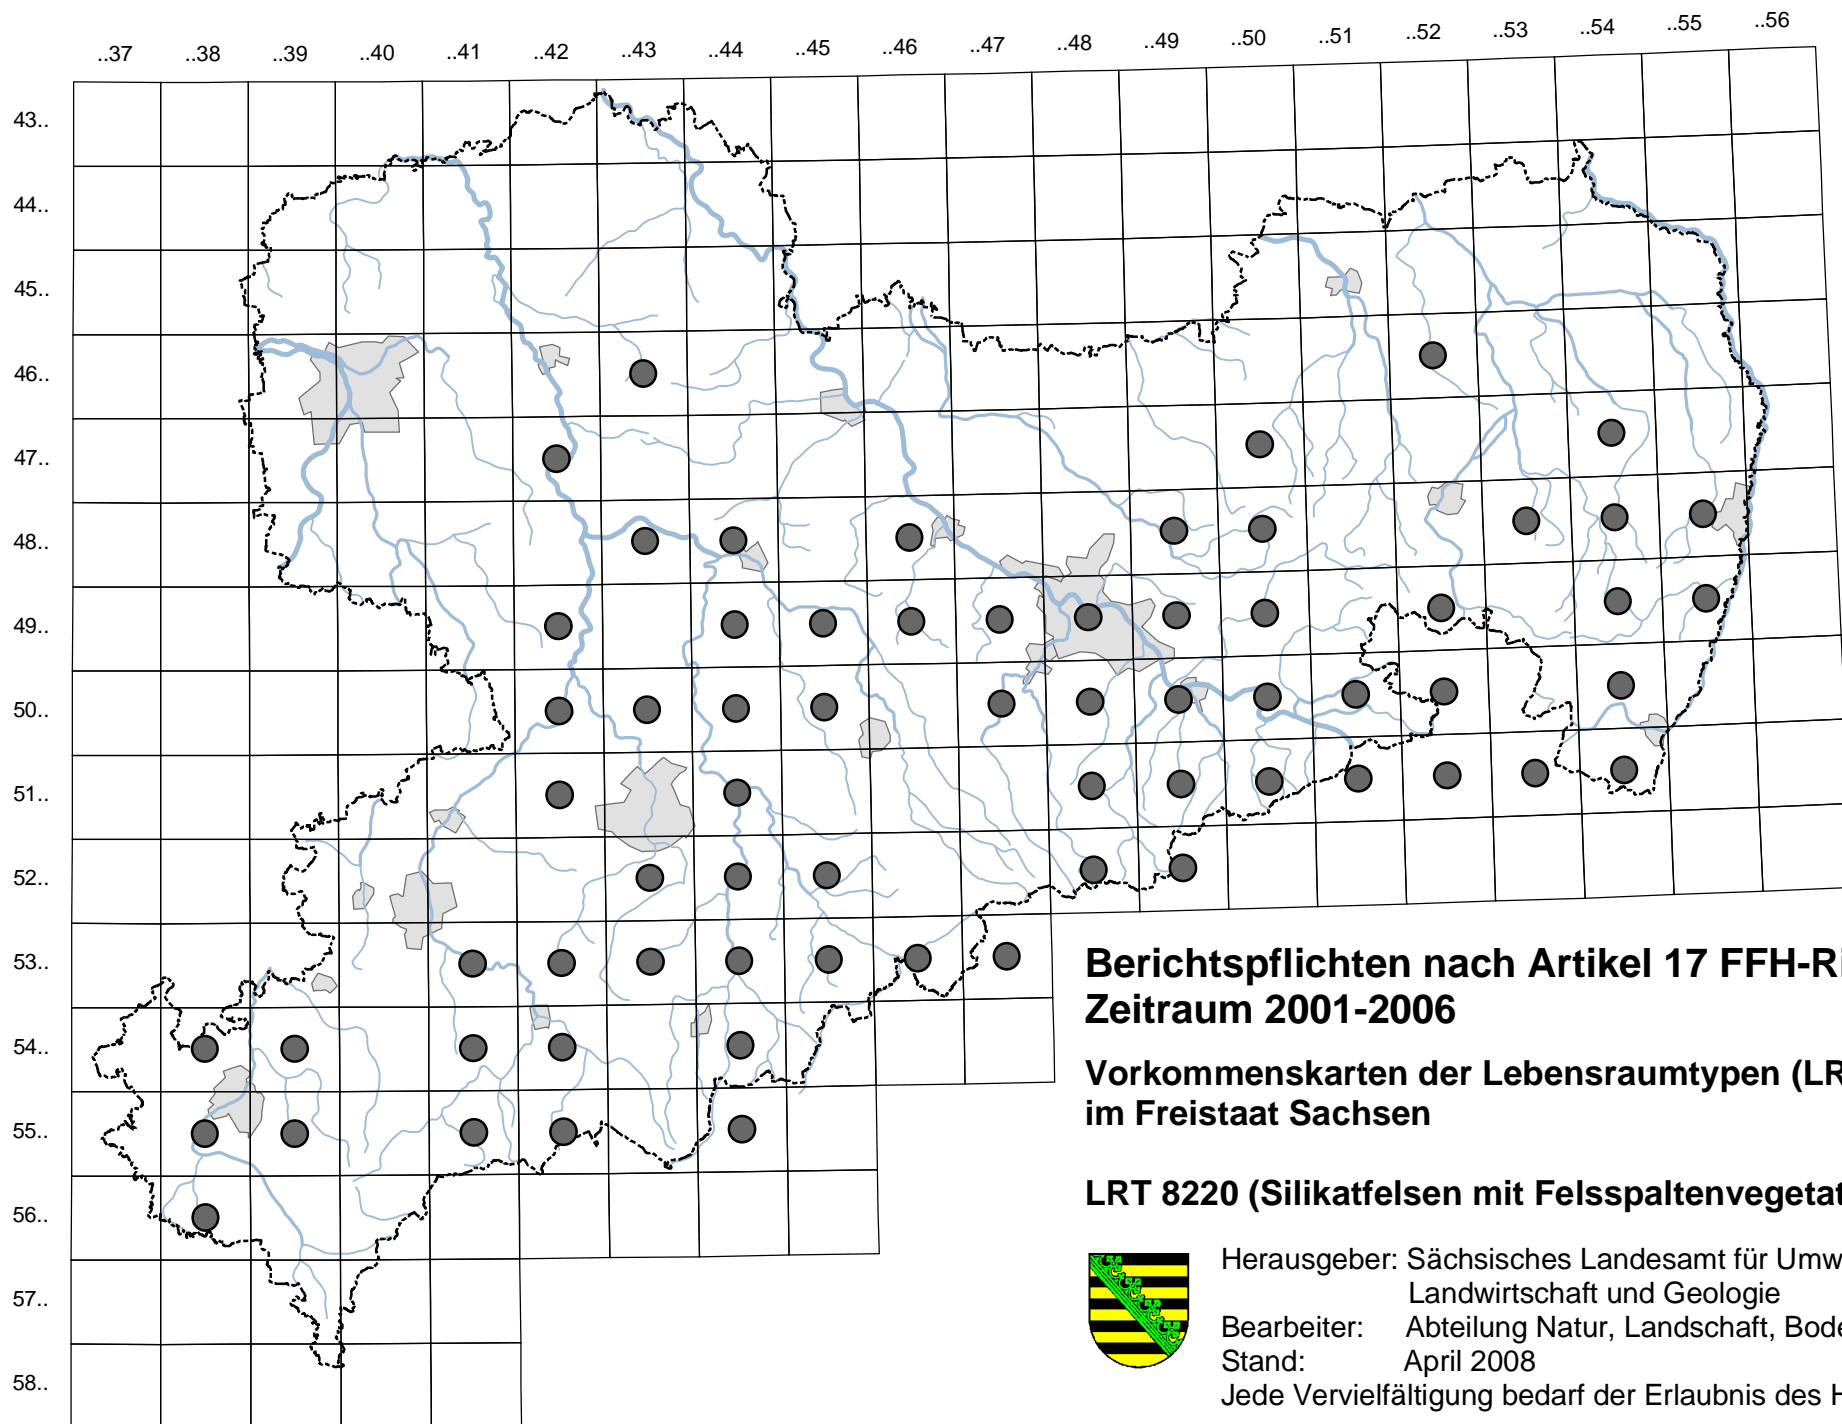

**Berichtspflichten nach Artikel 17 FFH-Richtlinie  
Zeitraum 2001-2006**

**Verbreitungskarten der Lebensraumtypen (LRT)  
im Freistaat Sachsen**

**LRT 8220 (Silikatfelsen mit Felsspatvegetation)**

Herausgeber: Sächsisches Landesamt für Umwelt,  
Landwirtschaft und Geologie

Bearbeiter: Abteilung Natur, Landschaft, Boden

Stand: April 2008

Jede Vervielfältigung bedarf der Erlaubnis des Herausgebers.

Herausgeber: Sächsisches Landesamt für Umwelt,  
Landwirtschaft und Geologie

Bearbeiter: Abteilung Natur, Landschaft, Boden

Stand: April 2008

Jede Vervielfältigung bedarf der Erlaubnis des Herausgebers.

0 5 10 20 30 40 50  
Kilometer