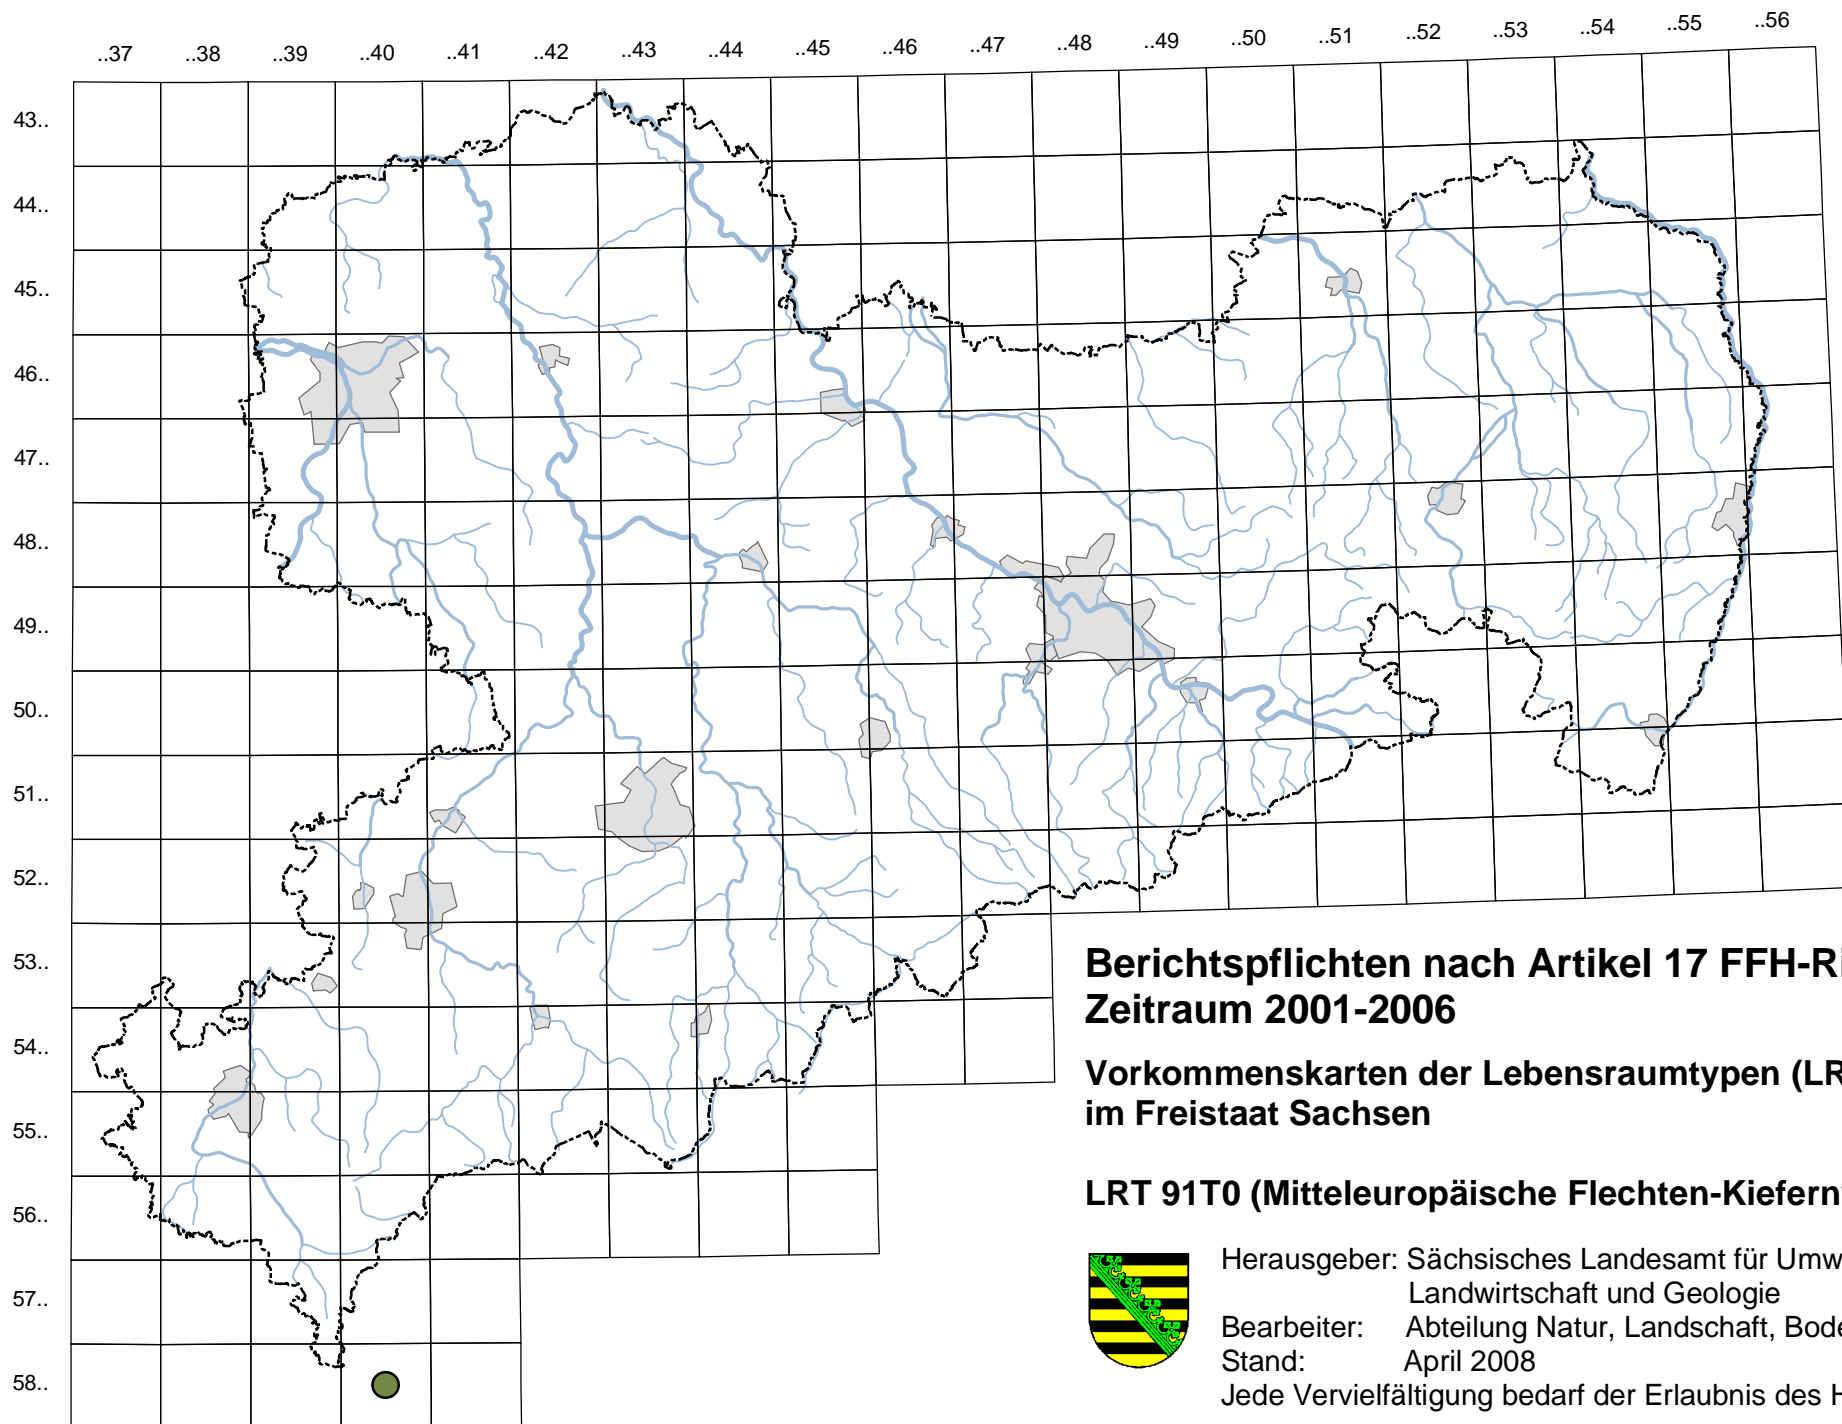

**Berichtspflichten nach Artikel 17 FFH-Richtlinie
Zeitraum 2001-2006**

**Verbreitungskarten der Lebensraumtypen (LRT)
im Freistaat Sachsen**

LRT 91T0 (Mitteleuropäische Flechten-Kiefernwälder)

Herausgeber: Sächsisches Landesamt für Umwelt,
Landwirtschaft und Geologie

Bearbeiter: Abteilung Natur, Landschaft, Boden

Stand: April 2008

Jede Vervielfältigung bedarf der Erlaubnis des Herausgebers.

**Berichtspflichten nach Artikel 17 FFH-Richtlinie
Zeitraum 2001-2006**

**Vorkommenskarten der Lebensraumtypen (LRT)
im Freistaat Sachsen**

LRT 91T0 (Mittleuropäische Flechten-Kiefernwälder)

Herausgeber: Sächsisches Landesamt für Umwelt,
Landwirtschaft und Geologie

Bearbeiter: Abteilung Natur, Landschaft, Boden

Stand: April 2008

Jede Vervielfältigung bedarf der Erlaubnis des Herausgebers.