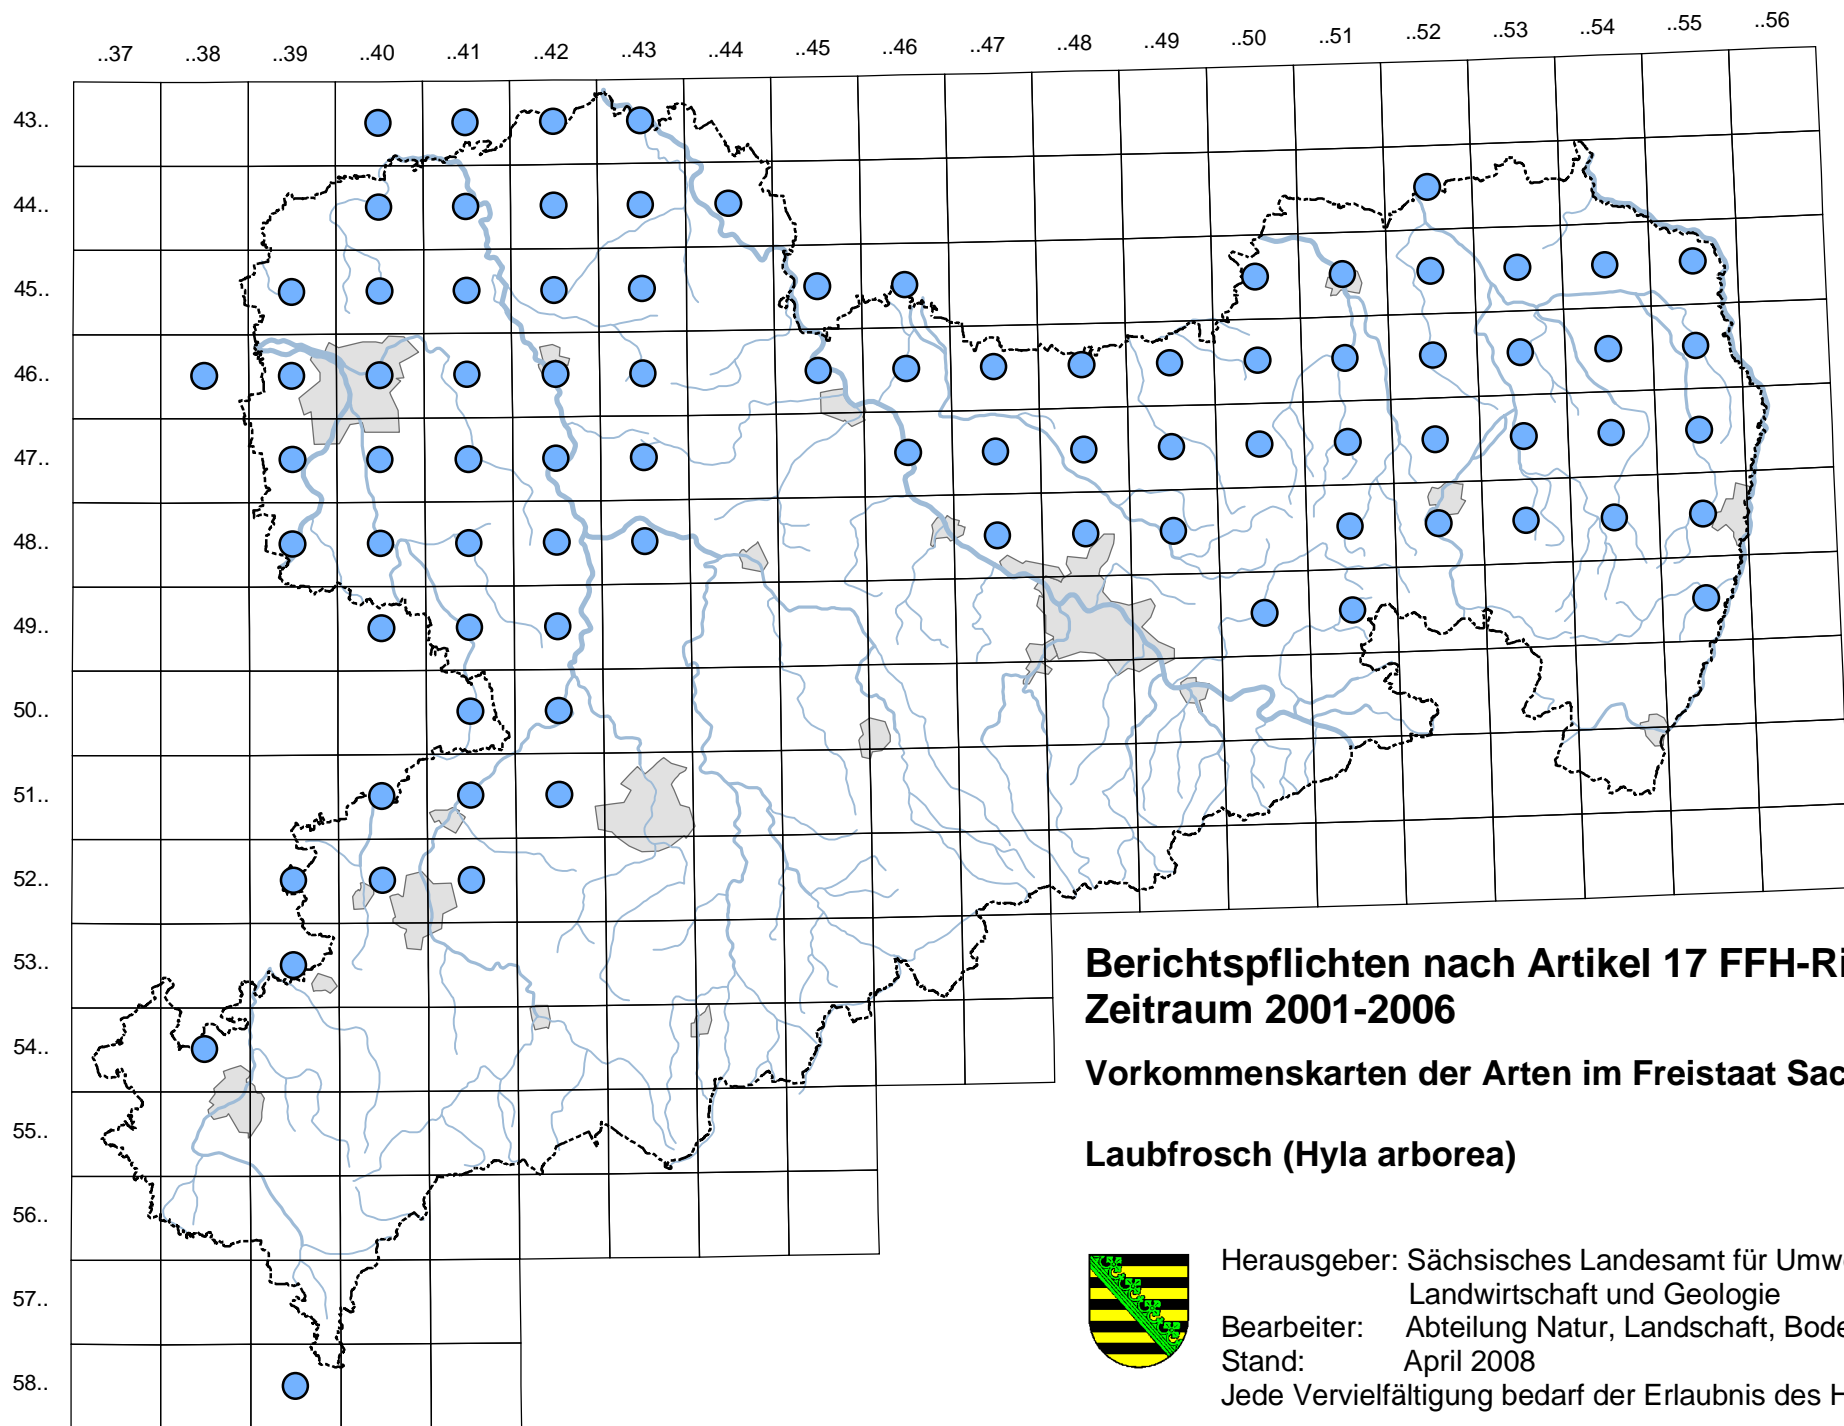

**Berichtspflichten nach Artikel 17 FFH-Richtlinie
Zeitraum 2001-2006**

Verbreitungskarten der Arten im Freistaat Sachsen

Laubfrosch (*Hyla arborea*)

Herausgeber: Sächsisches Landesamt für Umwelt,
Landwirtschaft und Geologie

Bearbeiter: Abteilung Natur, Landschaft, Boden

Stand: April 2008

Jede Vervielfältigung bedarf der Erlaubnis des Herausgebers.

**Berichtspflichten nach Artikel 17 FFH-Richtlinie
Zeitraum 2001-2006**

Vorkommenskarten der Arten im Freistaat Sachsen

Laubfrosch (*Hyla arborea*)

Herausgeber: Sächsisches Landesamt für Umwelt,
Landwirtschaft und Geologie
 Bearbeiter: Abteilung Natur, Landschaft, Boden
 Stand: April 2008
 Jede Vervielfältigung bedarf der Erlaubnis des Herausgebers.