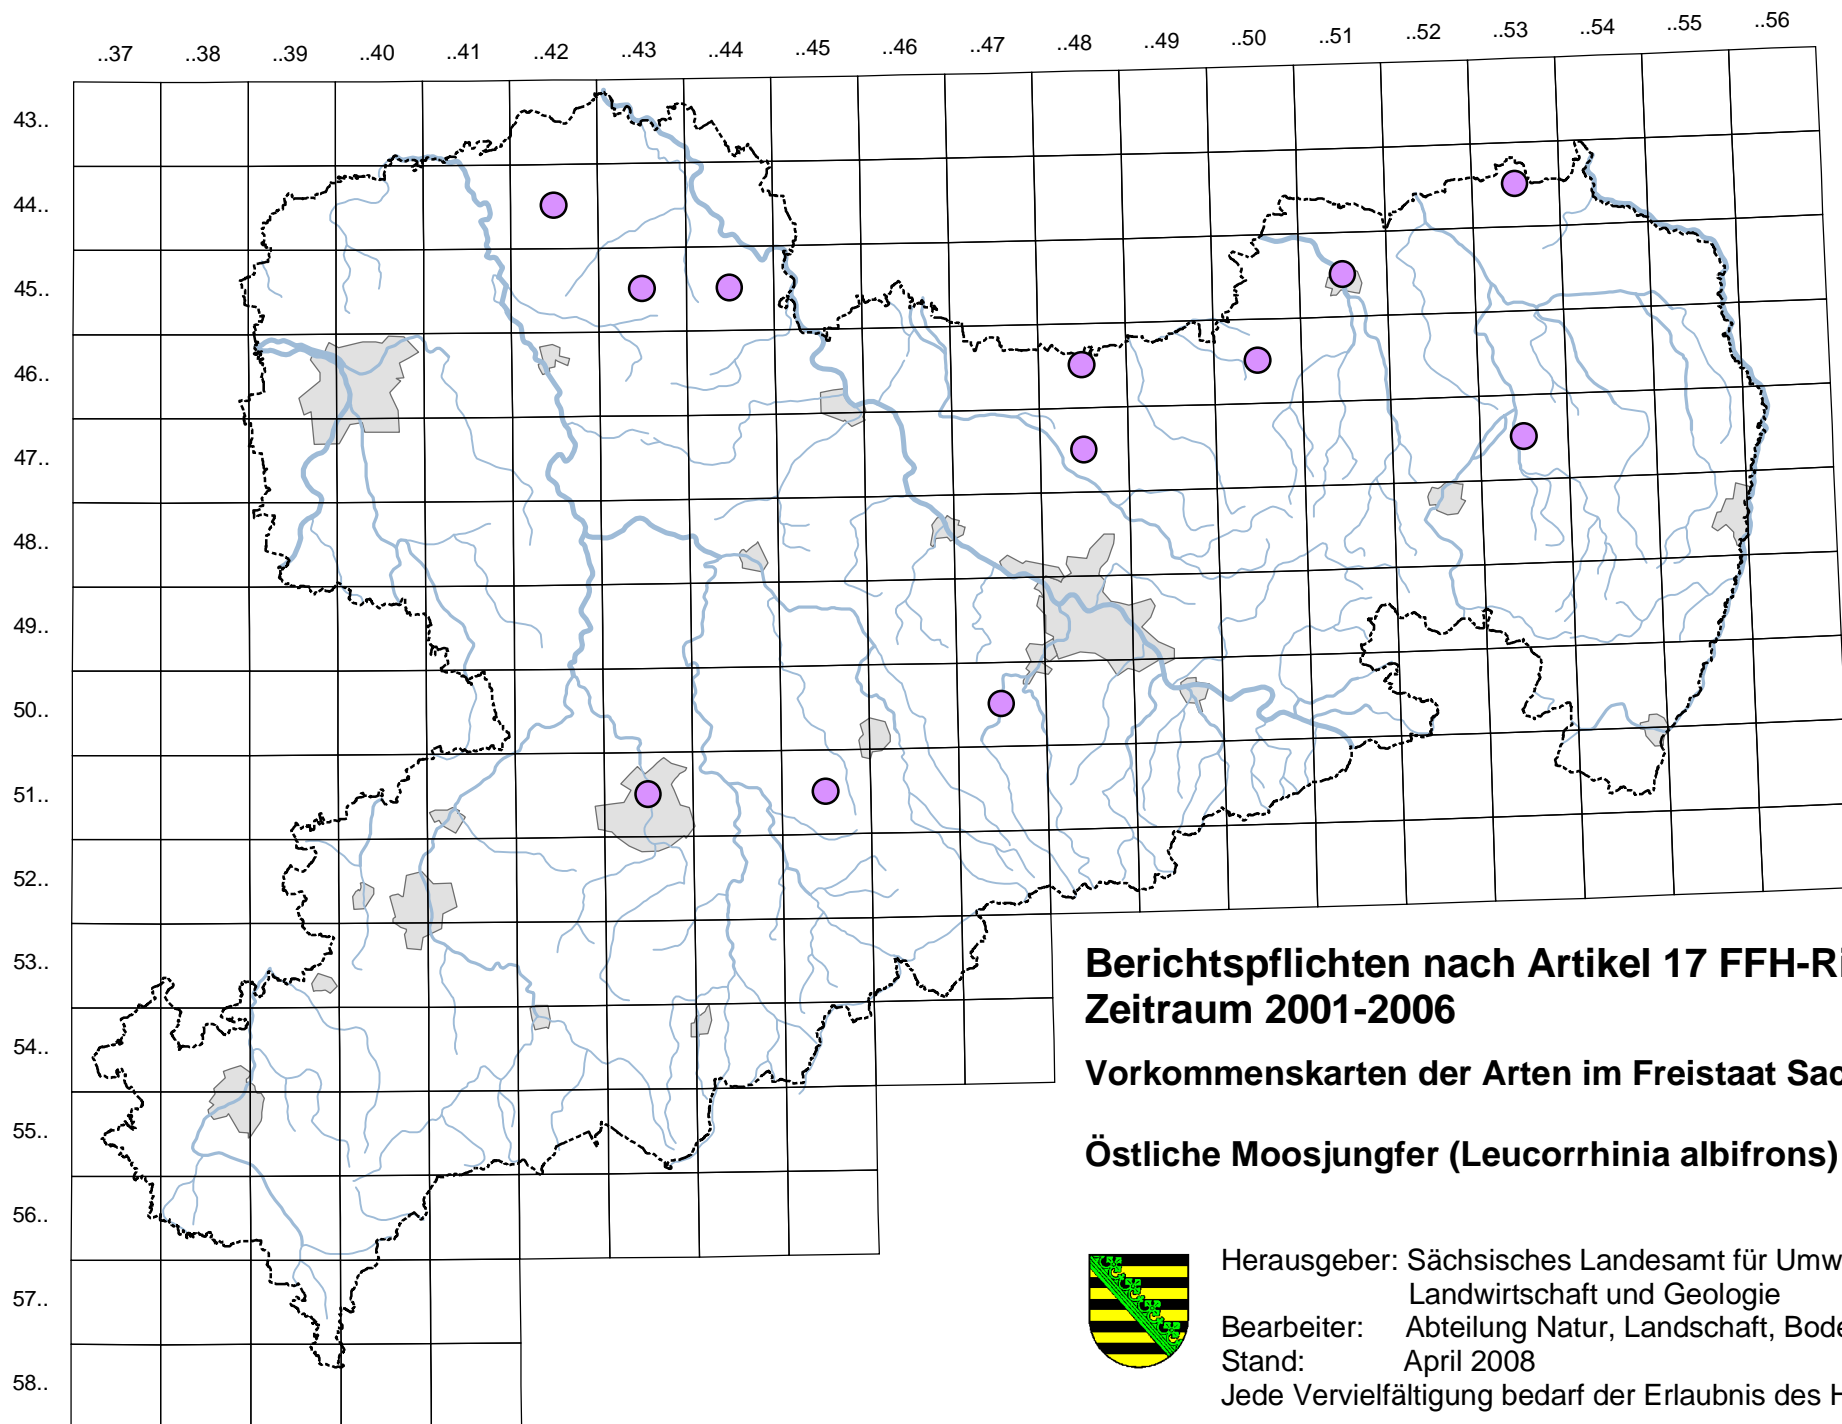

Herausgeber: Sächsisches Landesamt für Umwelt,
Landwirtschaft und Geologie

Bearbeiter: Abteilung Natur, Landschaft, Boden

Stand: April 2008

Jede Vervielfältigung bedarf der Erlaubnis des Herausgebers.

Herausgeber: Sächsisches Landesamt für Umwelt,
Landwirtschaft und Geologie
Bearbeiter: Abteilung Natur, Landschaft, Boden
Stand: April 2008
Jede Vervielfältigung bedarf der Erlaubnis des Herausgebers.