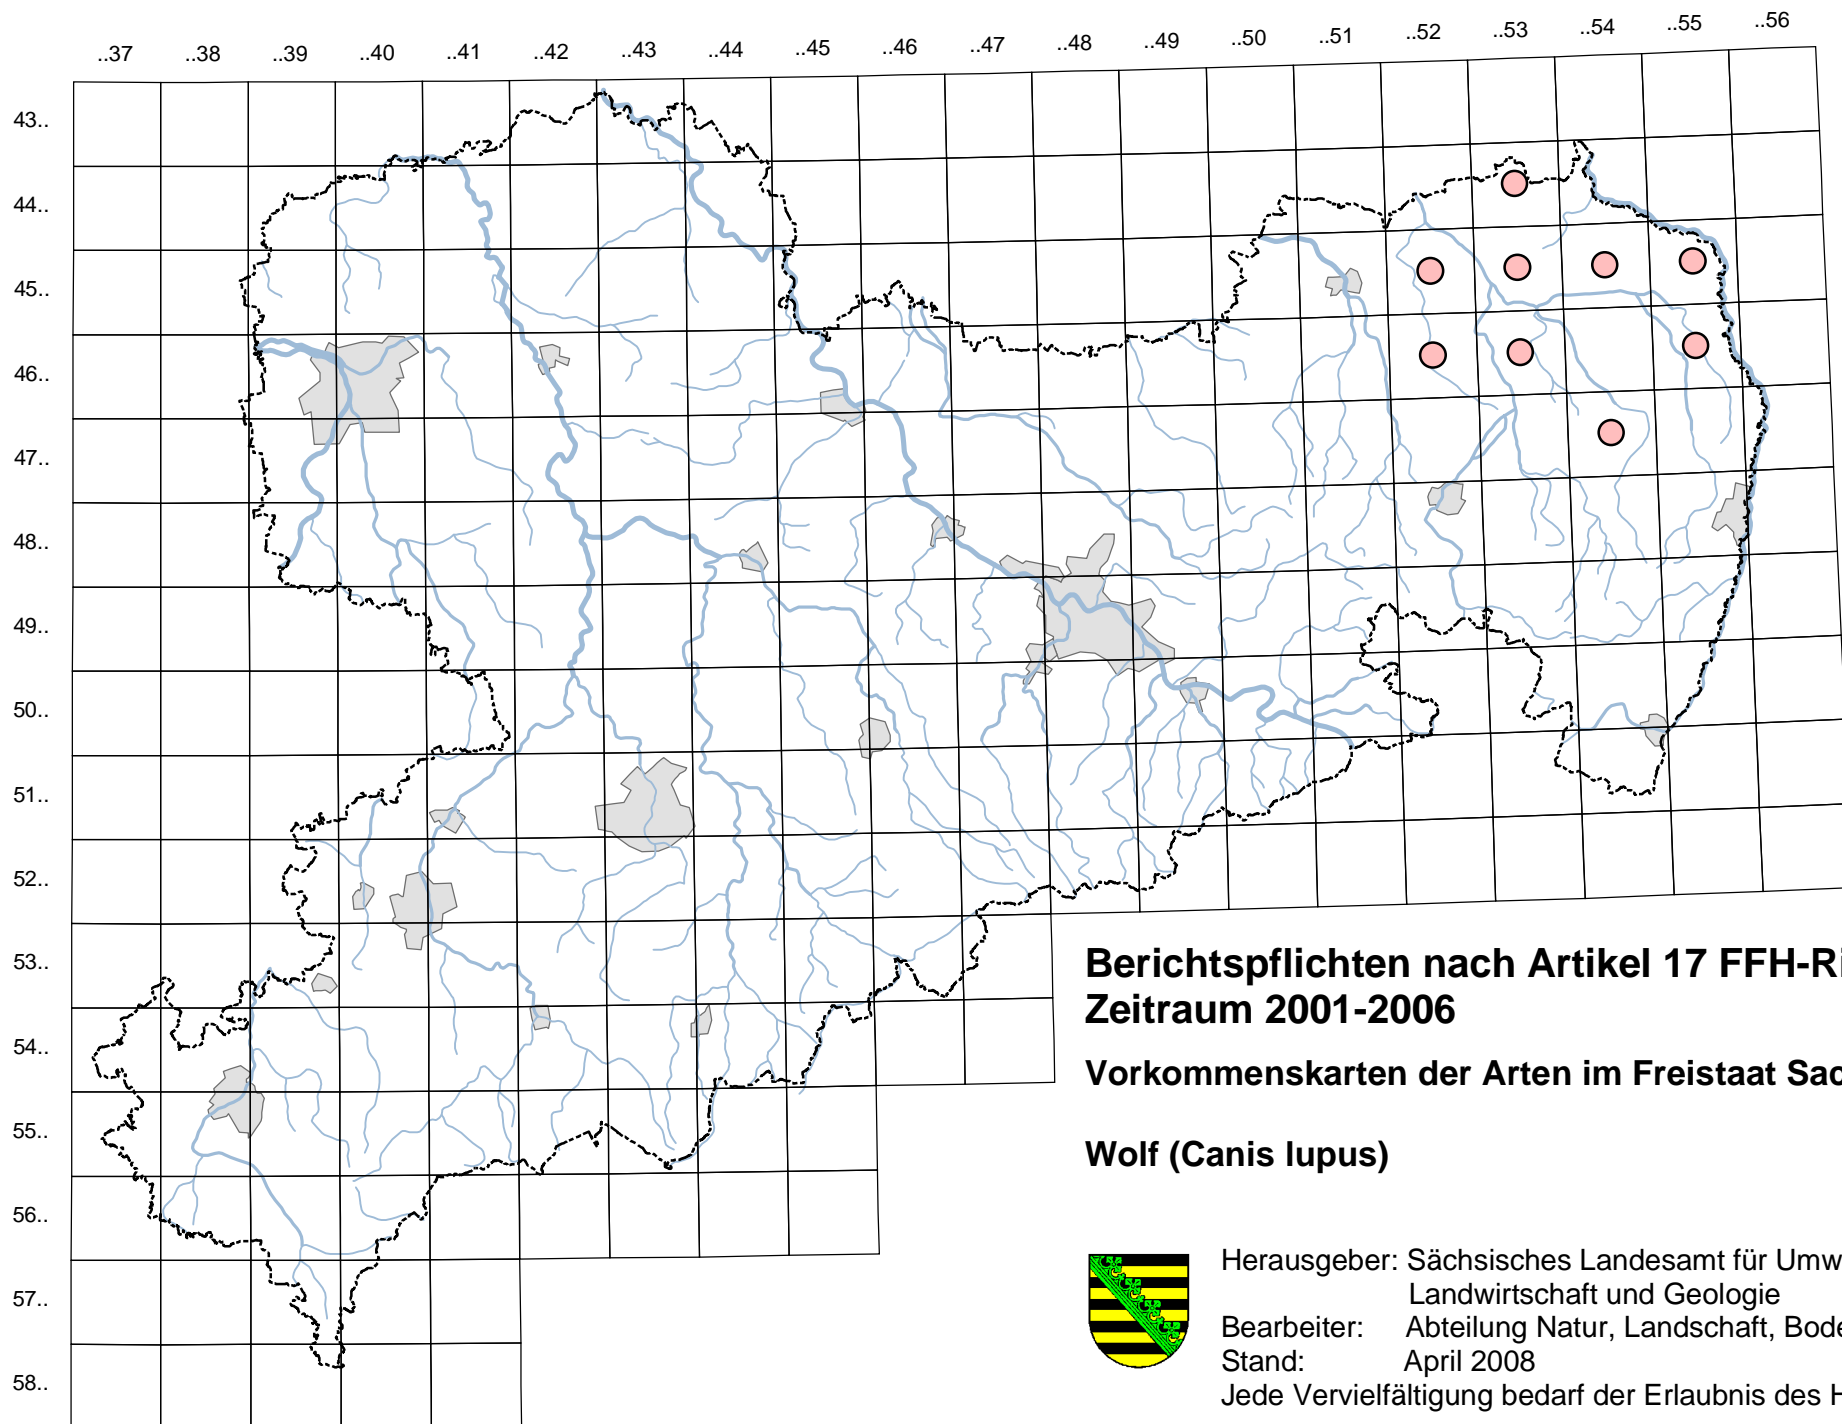

**Berichtspflichten nach Artikel 17 FFH-Richtlinie
Zeitraum 2001-2006**

Verbreitungskarten der Arten im Freistaat Sachsen

Wolf (*Canis lupus*)

Herausgeber: Sächsisches Landesamt für Umwelt,
Landwirtschaft und Geologie

Bearbeiter: Abteilung Natur, Landschaft, Boden

Stand: April 2008

Jede Vervielfältigung bedarf der Erlaubnis des Herausgebers.

**Berichtspflichten nach Artikel 17 FFH-Richtlinie
Zeitraum 2001-2006**

Vorkommenskarten der Arten im Freistaat Sachsen

Wolf (*Canis lupus*)

Herausgeber: Sächsisches Landesamt für Umwelt,
Landwirtschaft und Geologie

Bearbeiter: Abteilung Natur, Landschaft, Boden

Stand: April 2008

Jede Vervielfältigung bedarf der Erlaubnis des Herausgebers.