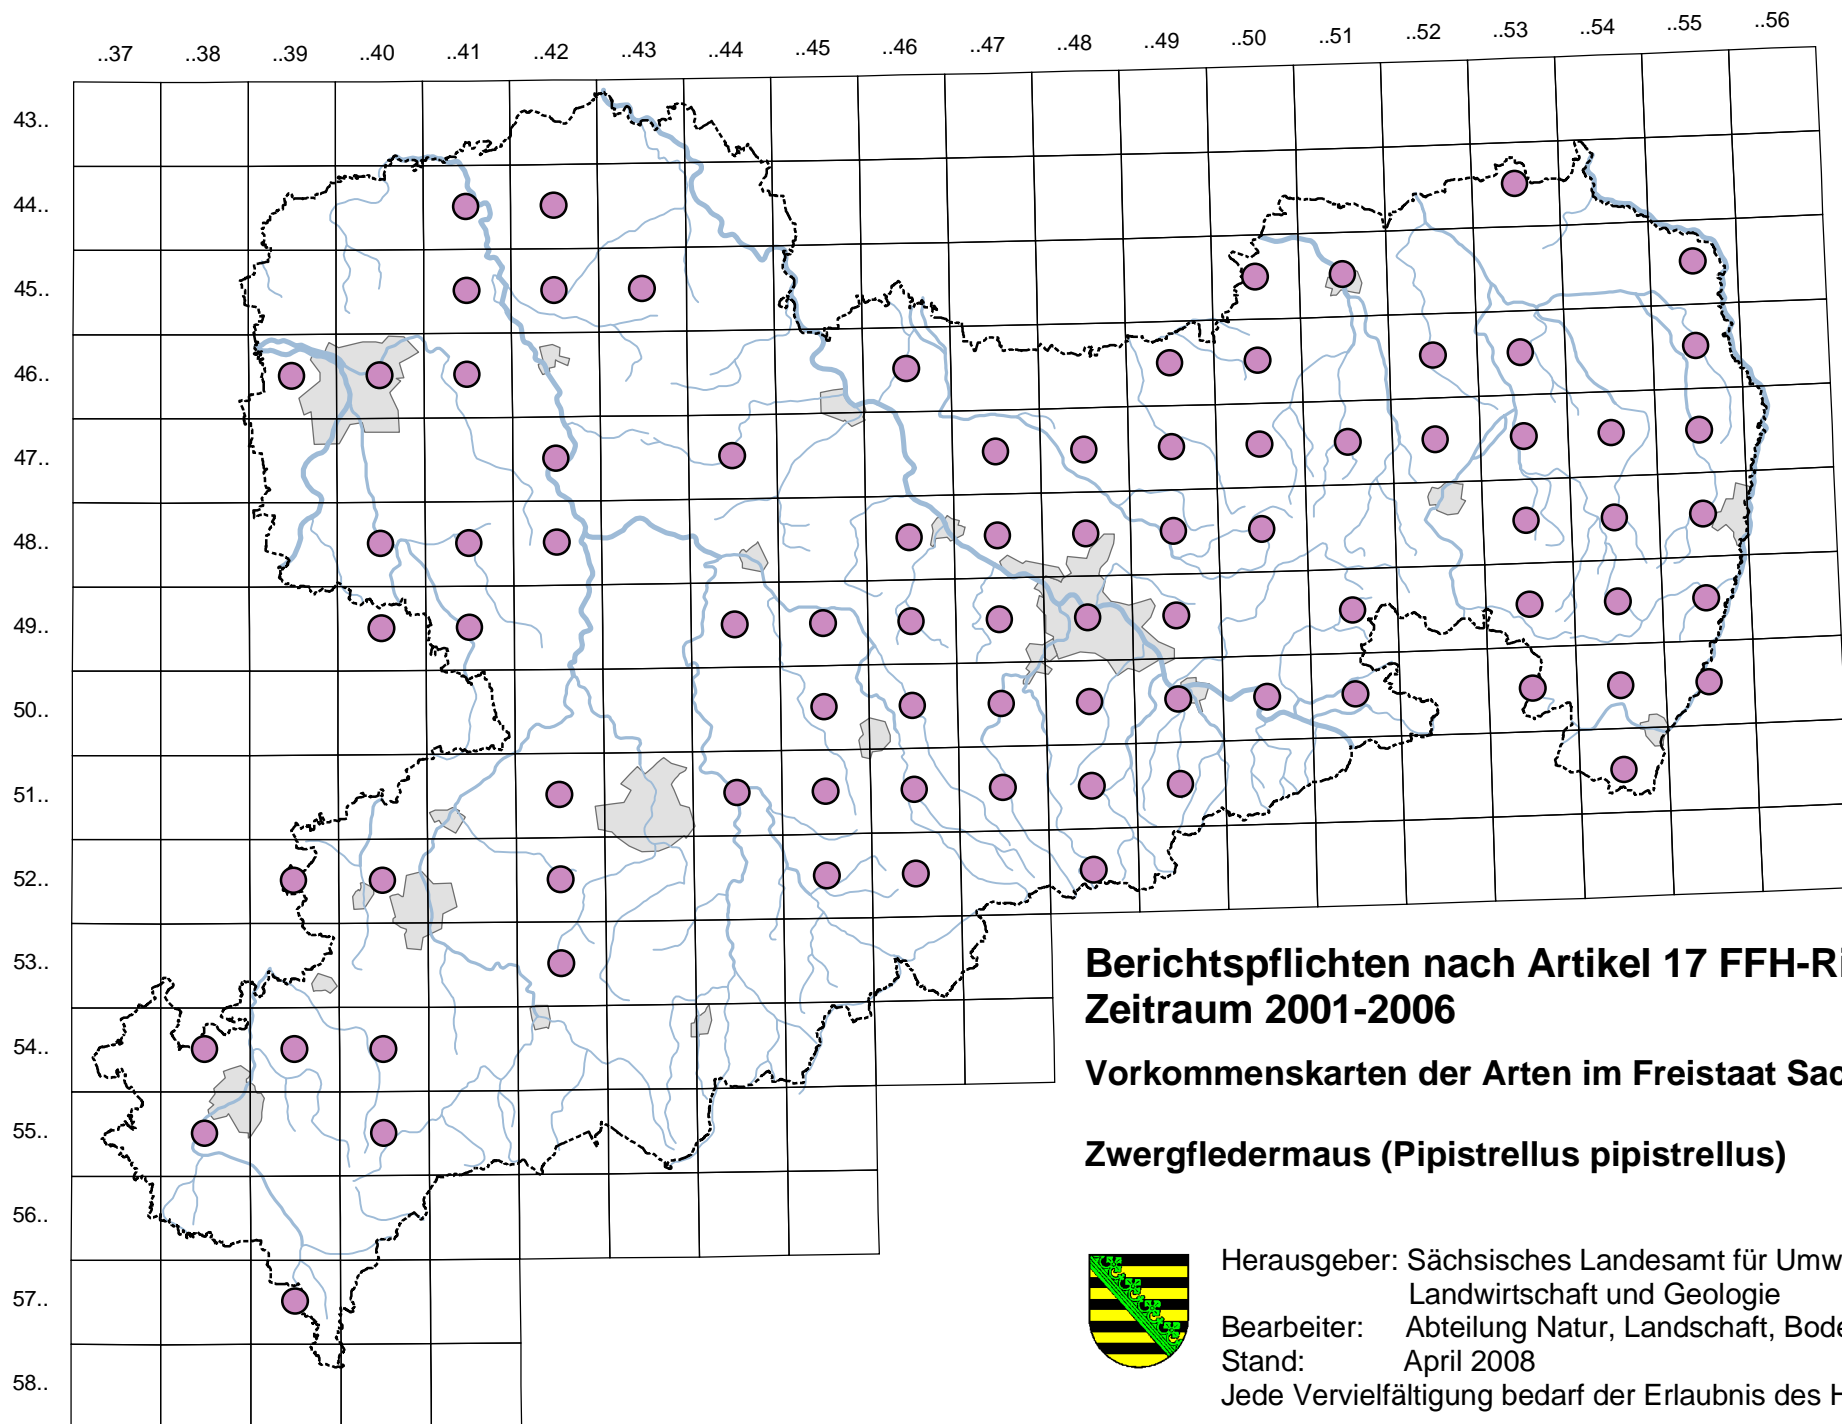

**Berichtspflichten nach Artikel 17 FFH-Richtlinie
Zeitraum 2001-2006**

Verbreitungskarten der Arten im Freistaat Sachsen

Zwergfledermaus (*Pipistrellus pipistrellus*)

Herausgeber: Sächsisches Landesamt für Umwelt,
Landwirtschaft und Geologie

Bearbeiter: Abteilung Natur, Landschaft, Boden

Stand: April 2008

Jede Vervielfältigung bedarf der Erlaubnis des Herausgebers.

Herausgeber: Sächsisches Landesamt für Umwelt,
Landwirtschaft und Geologie

Bearbeiter: Abteilung Natur, Landschaft, Boden